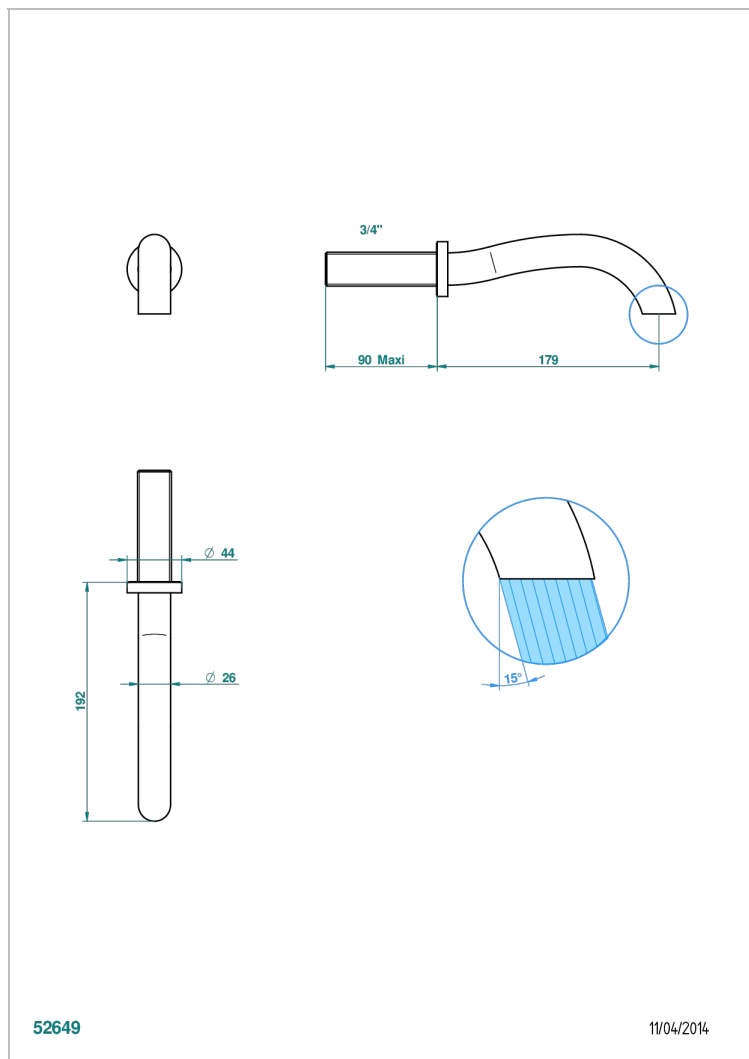

# BEYOND CRYSTAL - CRISTAL ROUGE

U6H-43GB

Bec de lavabo mural 3/4 sans té - bec goliath

THG<sup>®</sup>  
PARIS

## CARACTÉRISTIQUES

- Beyond Crystal - Cristal rouge
- Bec de lavabo mural 3/4 sans té - bec goliath

## SPÉCIFICATIONS TECHNIQUES

- Recommandé : 3 bars (max. 5 bars) - Advised : 43,5 psi (max. 72 psi)
- 8,3 l/min à 3 bars (2.2 gpm at 43.5 psi)