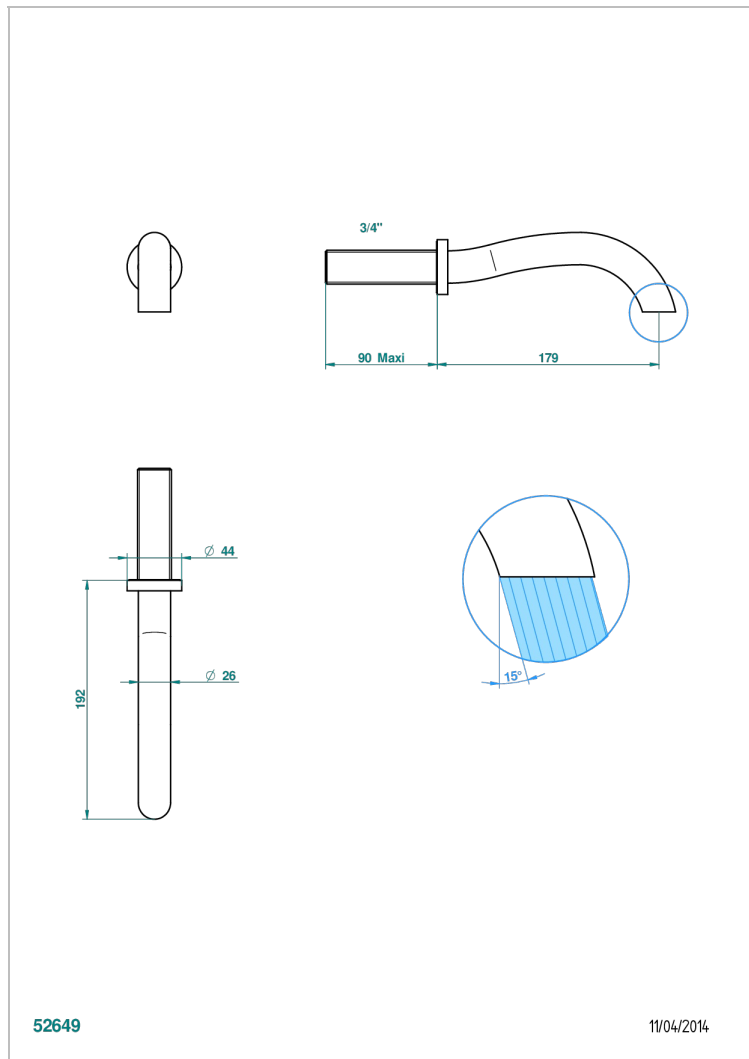

BEYOND CRYSTAL - CRISTAL ROJO

U6H-43GB

Basin wall spout 3/4 no T junction

THG[®]
PARIS

CARACTERÍSTICAS

- Beyond Crystal - cristal rojo
- Basin wall spout 3/4 no T junction

ESPECIFICACIONES TÉCNICAS

- Recommandé : 3 bars (max. 5 bars) - Advised : 43,5 psi (max. 72 psi)
- 8,3 l/min à 3 bars (2.2 gpm at 43.5 psi)

ACABADOS DISPONIBLES

Cerámica negra mate - D30
Cromo - A02
Cromo / dorado - G02
Cromo mate - C02
Dorado - F01
Dorado mate - F07

Dorado pálido - F30
Dorado pálido mate (sin barniz) - F31
Níquel viejo - H28
Pvd blush - H62
Pvd blush mate - H60
Pvd color latón - H49