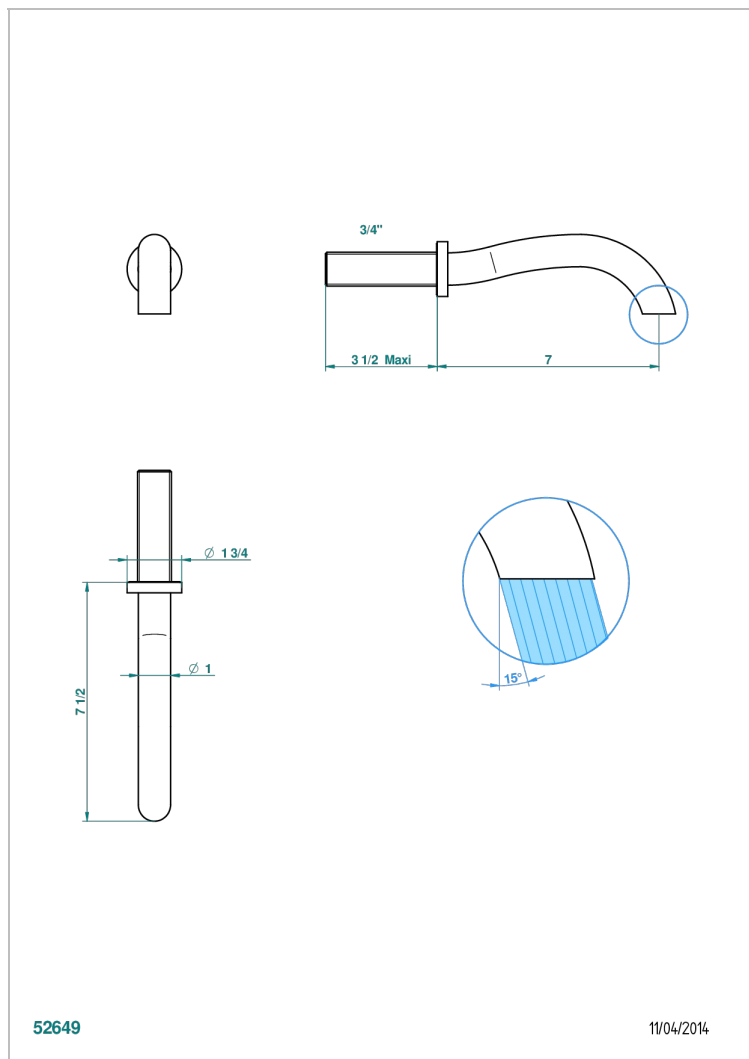

BEYOND CRYSTAL - CRISTAL ROUGE

U6H-43GB

Bec de lavabo mural 3/4 sans té - bec goliath

THG[®]
PARIS

CARACTÉRISTIQUES

- Beyond Crystal - Cristal rouge
- Bec de lavabo mural 3/4 sans té - bec goliath

SPÉCIFICATIONS TECHNIQUES

- Recommandé : 3 bars (max. 5 bars) - Advised : 43,5 psi (max. 72 psi)
- 8,3 l/min à 3 bars (2.2 gpm at 43.5 psi)

FINITIONS DISPONIBLES

Chromé - A02
Chromé / doré - G02
Chromé mat - C02
Doré brillant - F01
Doré mat - F07
Noir mat céramique - D30