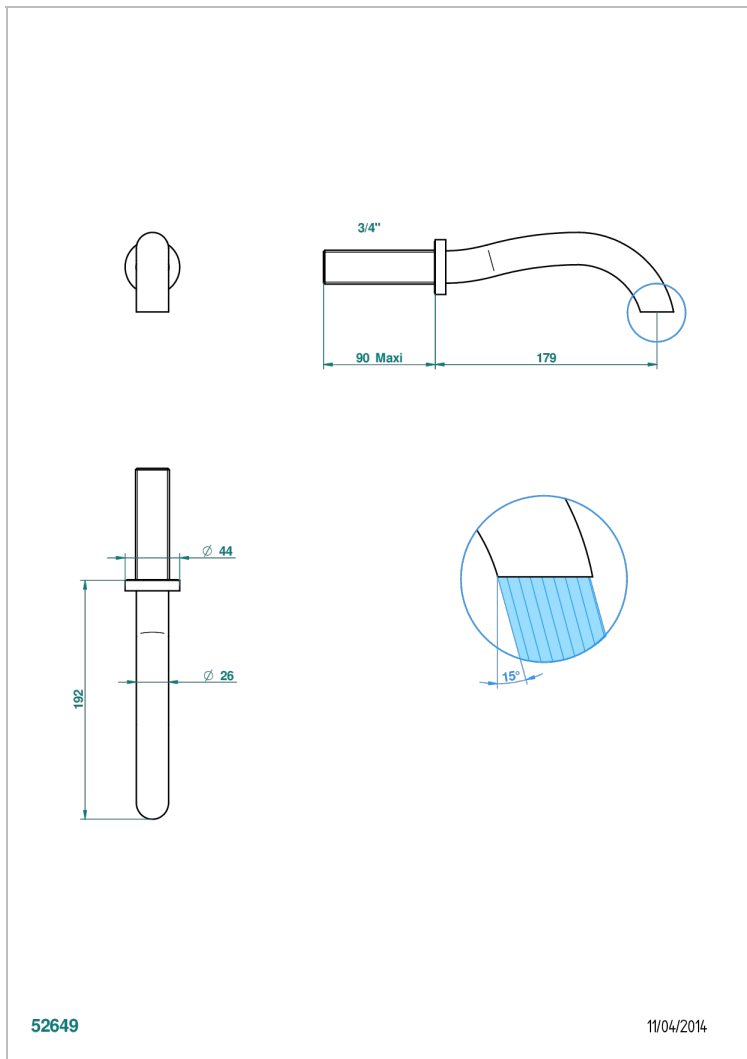

# BEYOND CRYSTAL С КРАСНЫМ ХРУСТАЛЕМ

U6H-43GB

Настенный кран для раковины среднего размера без Т-образного фиксатора

THG<sup>®</sup>  
PARIS

## ХАРАКТЕРИСТИКИ

- Beyond crystal с красным хрусталём
- Настенный кран для раковины среднего размера без Т-образного фиксатора

## ТЕХНИЧЕСКИЕ ХАРАКТЕРИСТИКИ

- Recommandé : 3 bars (max. 5 bars) - Advised : 43,5 psi (max. 72 psi)
- 8,3 l/min à 3 bars (2.2 gpm at 43.5 psi)