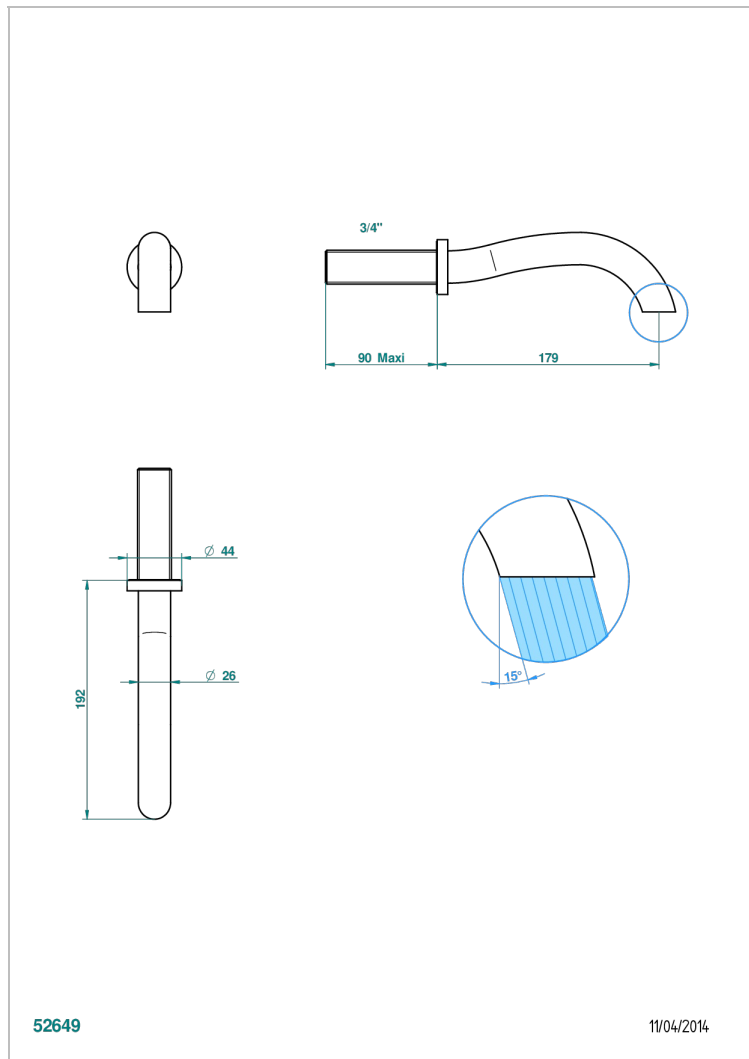

# BEYOND CRYSTAL - CRISTAL ROJO

U6H-43GB

Basin wall spout 3/4 no T junction

THG<sup>®</sup>  
PARIS

## CARACTERÍSTICAS

- Beyond Crystal - cristal rojo
- Basin wall spout 3/4 no T junction

## ESPECIFICACIONES TÉCNICAS

- Recommandé : 3 bars (max. 5 bars) - Advised : 43,5 psi (max. 72 psi)
- 8,3 l/min à 3 bars (2.2 gpm at 43.5 psi)