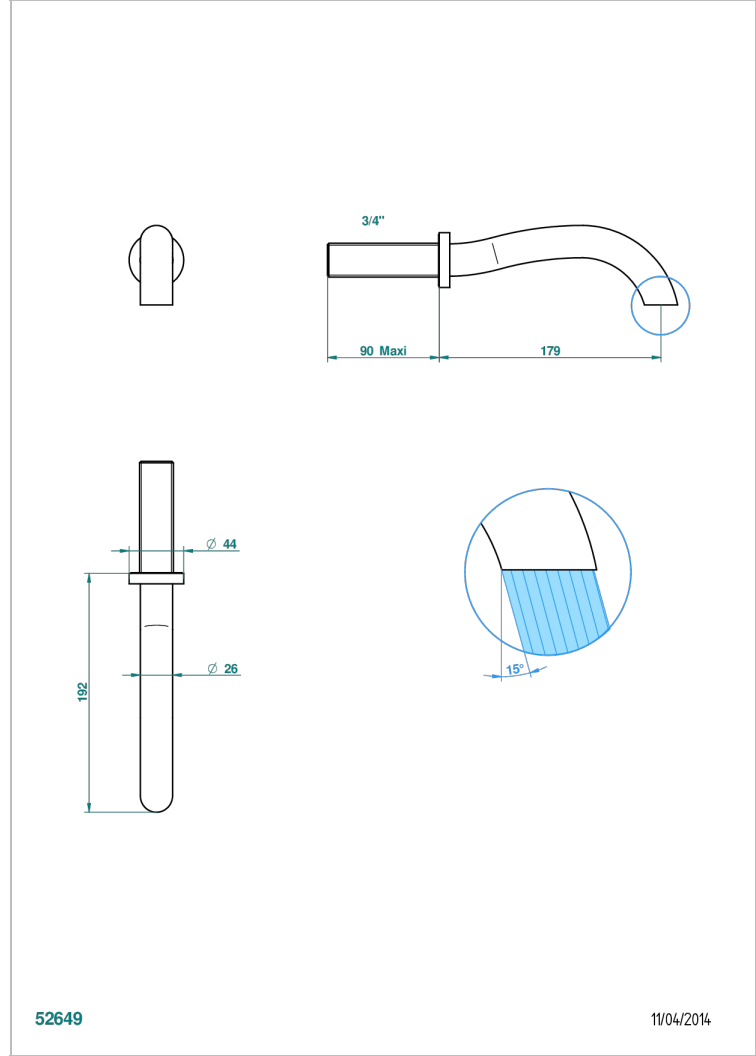

# BEYOND CRYSTAL - RED CRYSTAL

U6H-43GB

无T型管入墙式台盆喷嘴 - 大号

THG<sup>®</sup>  
PARIS

## 特色

- Beyond Crystal - Red crystal
- 无T型管入墙式台盆喷嘴 - 大号

## 技术特征

- Recommandé : 3 bars (max. 5 bars) - Advised : 43,5 psi (max. 72 psi)
- 8,3 l/min à 3 bars (2.2 gpm at 43.5 psi)