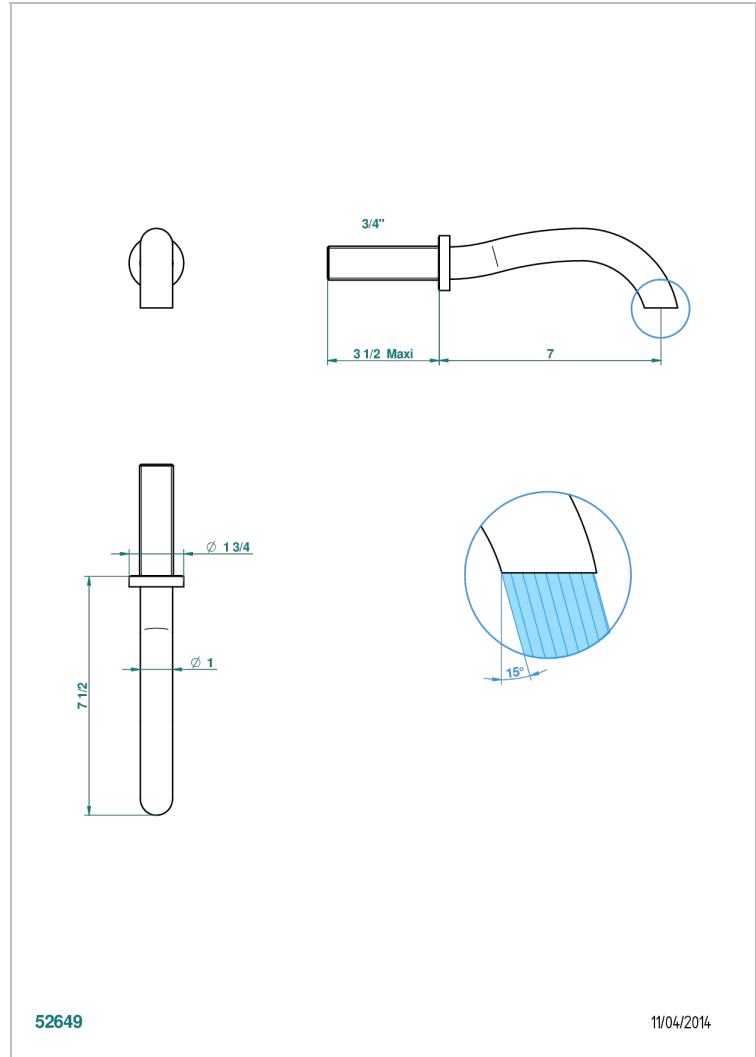

BEYOND CRYSTAL С КРАСНЫМ ХРУСТАЛЕМ

U6H-43GB

Настенный кран для раковины среднего размера без Т-образного фиксатора

THG[®]
PARIS

ХАРАКТЕРИСТИКИ

- Beyond crystal с красным хрусталём
- Настенный кран для раковины среднего размера без Т-образного фиксатора

ТЕХНИЧЕСКИЕ ХАРАКТЕРИСТИКИ

- Recommandé : 3 bars (max. 5 bars) - Advised : 43,5 psi (max. 72 psi)
- 8,3 l/min à 3 bars (2.2 gpm at 43.5 psi)

ДОСТУПНЫЕ ВАРИАНТЫ ПОКРЫТИЙ

Black ceram - D30
Blush PVD - H62
Graphite PVD - H64
Matt Umber PVD - H67
Matt blush PVD - H60
Matt graphite PVD - H65