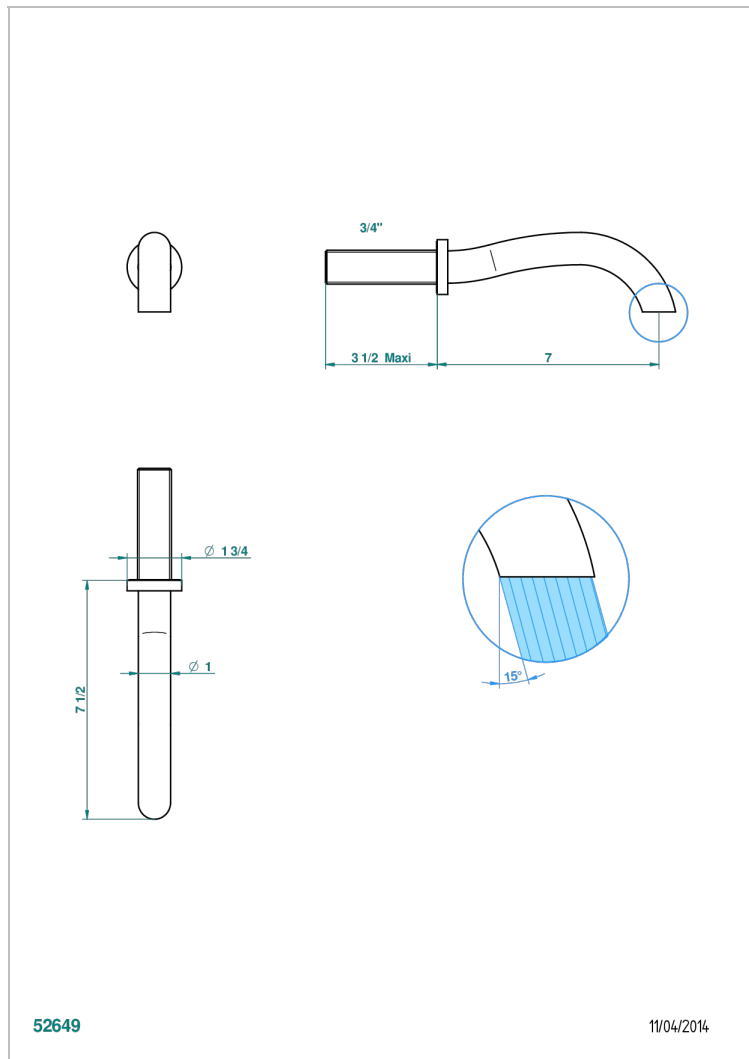

BEYOND CRYSTAL - CRISTAL ROJO

U6H-43GB

Basin wall spout 3/4 no T junction

THG[®]
PARIS

CARACTERÍSTICAS

- Beyond Crystal - cristal rojo
- Basin wall spout 3/4 no T junction

ESPECIFICACIONES TÉCNICAS

- Recommandé : 3 bars (max. 5 bars) - Advised : 43,5 psi (max. 72 psi)
- 8,3 l/min à 3 bars (2.2 gpm at 43.5 psi)