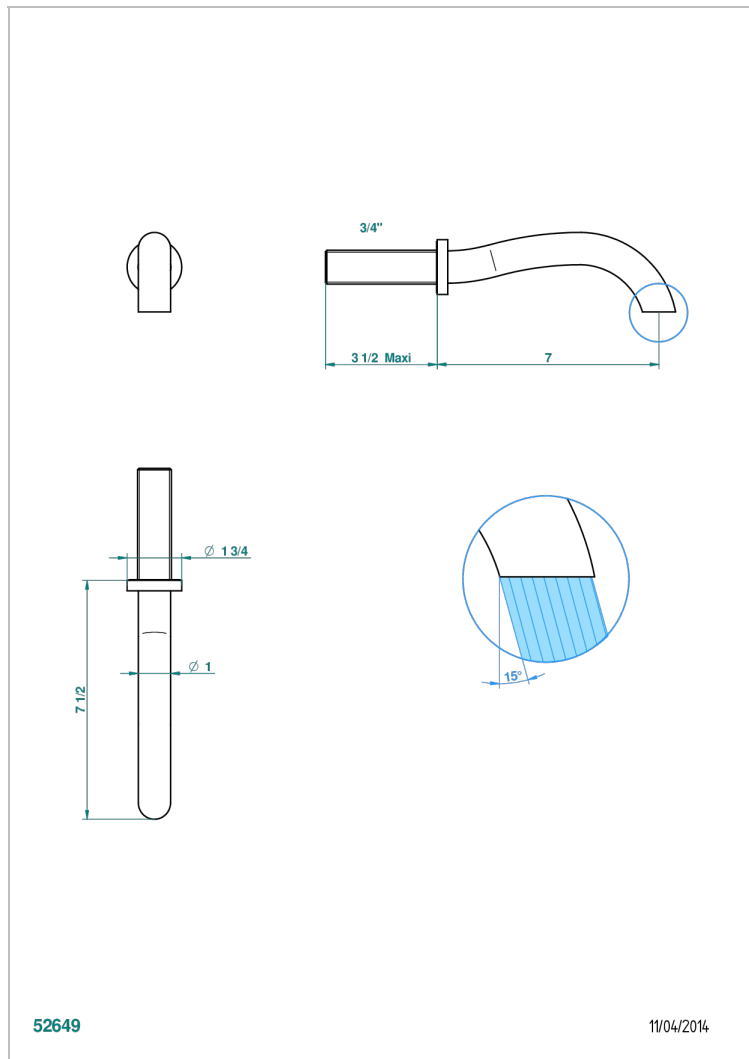

# BEYOND CRYSTAL - RED CRYSTAL

U6H-43GB

无T型管入墙式台盆喷嘴 - 大号

THG<sup>®</sup>  
PARIS

## 特色

- Beyond Crystal - Red crystal
- 无T型管入墙式台盆喷嘴 - 大号

## 技术特征

- Recommandé : 3 bars (max. 5 bars) - Advised : 43,5 psi (max. 72 psi)
- 8,3 l/min à 3 bars (2.2 gpm at 43.5 psi)