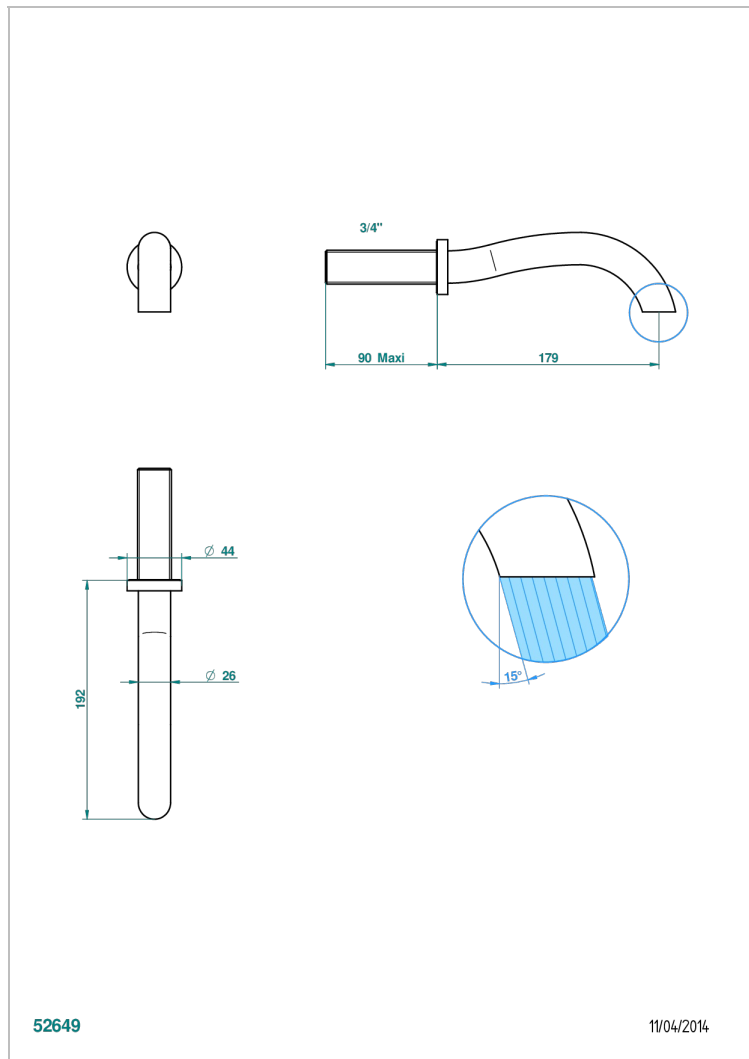

# BEYOND CRYSTAL - CRISTAL CLAIR

U6F-43GB

Bec de lavabo mural 3/4 sans té - bec goliath

THG<sup>®</sup>  
PARIS

## CARACTÉRISTIQUES

- Beyond Crystal - Cristal clair
- Bec de lavabo mural 3/4 sans té - bec goliath

## SPÉCIFICATIONS TECHNIQUES

- Recommandé : 3 bars (max. 5 bars) - Advised : 43,5 psi (max. 72 psi)
- 8,3 l/min à 3 bars (2.2 gpm at 43.5 psi)