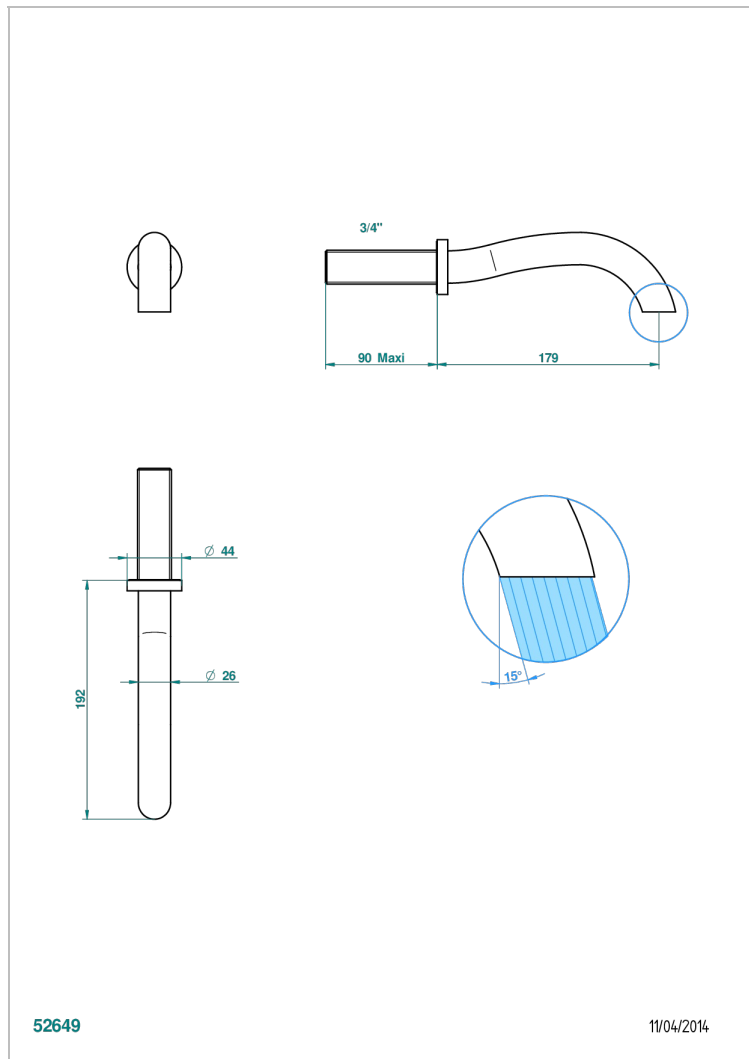

# BEYOND CRYSTAL - CRISTAL CLARO

U6F-43GB

Basin wall spout 3/4 no T junction

THG<sup>®</sup>  
PARIS

## CARACTERÍSTICAS

- Beyond Crystal - cristal claro
- Basin wall spout 3/4 no T junction

## ESPECIFICACIONES TÉCNICAS

- Recommandé : 3 bars (max. 5 bars) - Advised : 43,5 psi (max. 72 psi)
- 8,3 l/min à 3 bars (2.2 gpm at 43.5 psi)