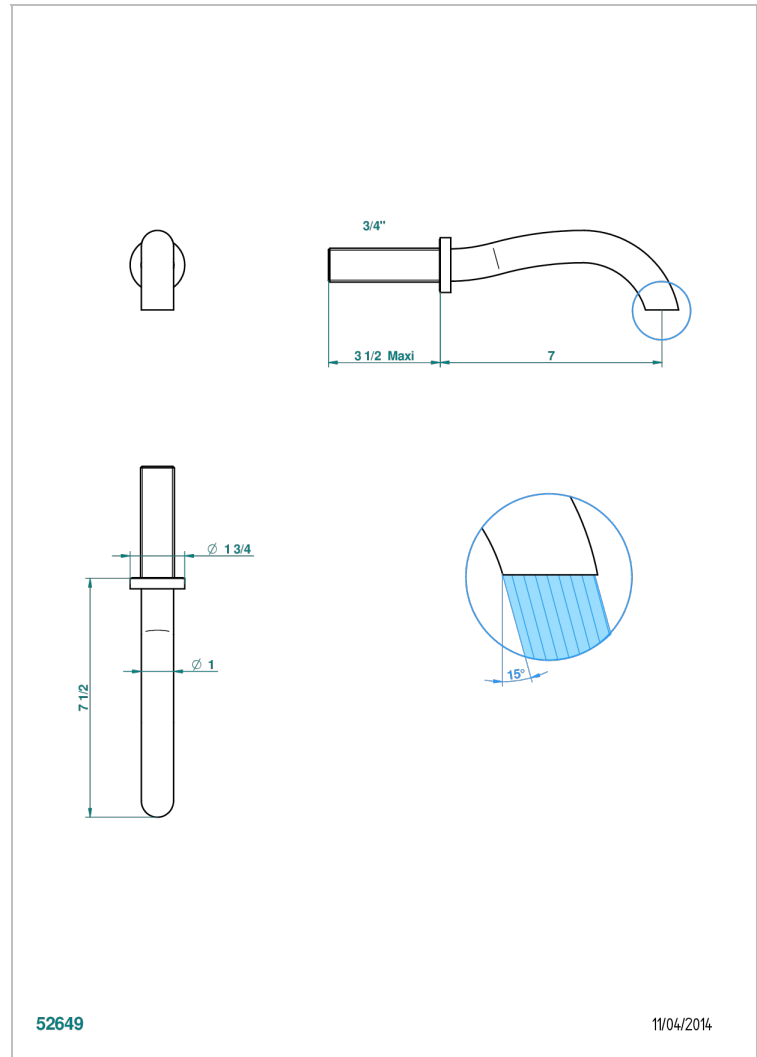

BEYOND CRYSTAL - CRISTAL CLAIR

U6F-43GB

Bec de lavabo mural 3/4 sans té - bec goliath

THG[®]
PARIS

CARACTÉRISTIQUES

- Beyond Crystal - Cristal clair
- Bec de lavabo mural 3/4 sans té - bec goliath

SPÉCIFICATIONS TECHNIQUES

- Recommandé : 3 bars (max. 5 bars) - Advised : 43,5 psi (max. 72 psi)
- 8,3 l/min à 3 bars (2.2 gpm at 43.5 psi)

FINITIONS DISPONIBLES

Chromé - A02
Chromé / doré - G02
Chromé mat - C02
Doré brillant - F01
Doré mat - F07
Noir mat céramique - D30