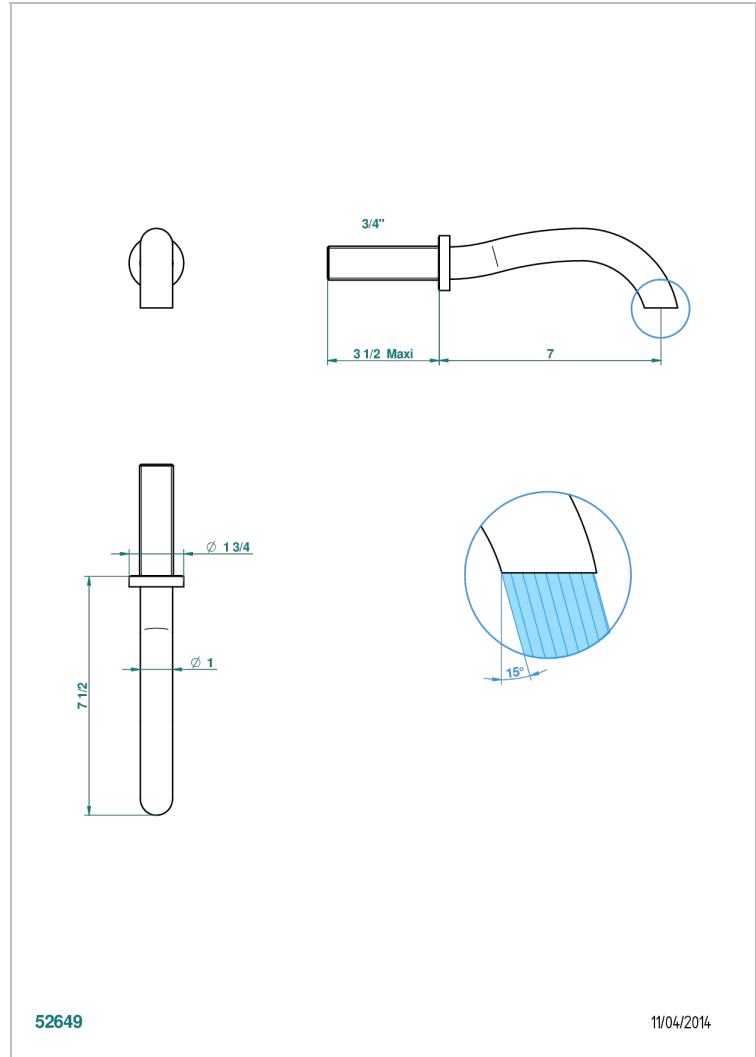

BEYOND CRYSTAL, KRISTALL KLAR

U6F-43GB

Basin wall spout 3/4 no T junction

THG[®]
PARIS

EIGENSCHAFTEN

- Beyond Crystal, Kristall klar
- Basin wall spout 3/4 no T junction

TECHNISCHE DATEN

- Recommandé : 3 bars (max. 5 bars) - Advised : 43,5 psi (max. 72 psi)
- 8,3 l/min à 3 bars (2.2 gpm at 43.5 psi)

VERFÜGBARE OBERFLÄCHEN

Altnickel - H28
Blassgold - F30
Blassgold matt unlackiert - F31
Chrom - A02
Chrom / gold - G02
Chrom matt - C02

Gold - F01
Gold matt - F07
Mattschwarz keramik - D30
Pvd blush - H62
Pvd blush matt - H60
Pvd bronze braun - F33