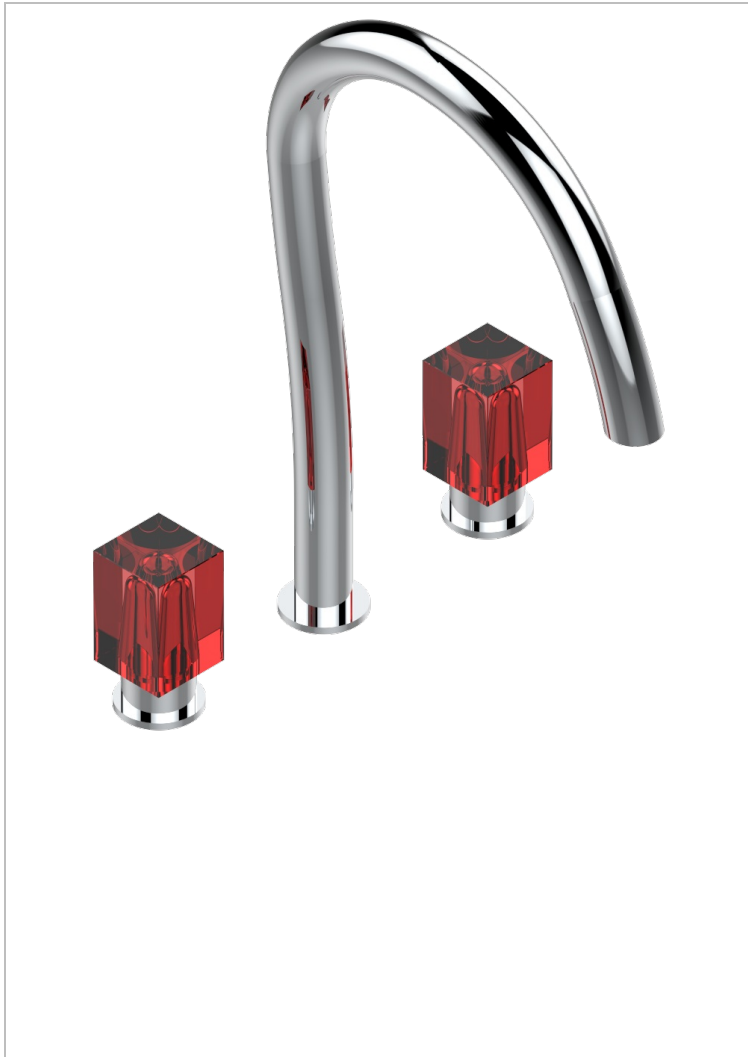

BEYOND CRYSTAL - RED CRYSTAL

U6H-152

3孔台盆龙头, 带下水器, 高喷嘴

特色

- ACS : 18ACCLY393
- NF : NF EN 200 - IA - Chrome
- SVGW-SSIGE : 1901-6813

技术特征

- Recommandé : 3 bars (max. 5 bars) - Advised : 43,5 psi (max. 72 psi)
- 8,3 l/min à 3 bars (2.2 gpm at 43.5 psi)

标准

可选饰面

Black ceram - D30
Blush PVD - H62
Graphite PVD - H64
Matt Umber PVD - H67
Matt blush PVD - H60
Matt graphite PVD - H65

PVD哑光棕铜 - F34
PVD哑光金 - H53
PVD哑光铜 - H50
PVD哑光镍 - H56
PVD抛光铜 - H49
PVD棕铜 - F33

PVD金色 - H52
PVD镍 - H55
Umber PVD - H66
哑光浅金 - F31
哑光金 - F07
哑光铬 - C02

复古镍 - H28
抛光金 (24K金) - F01
抛光铬 - AO2
抛光铬/抛光金 - G02
浅金 - F30