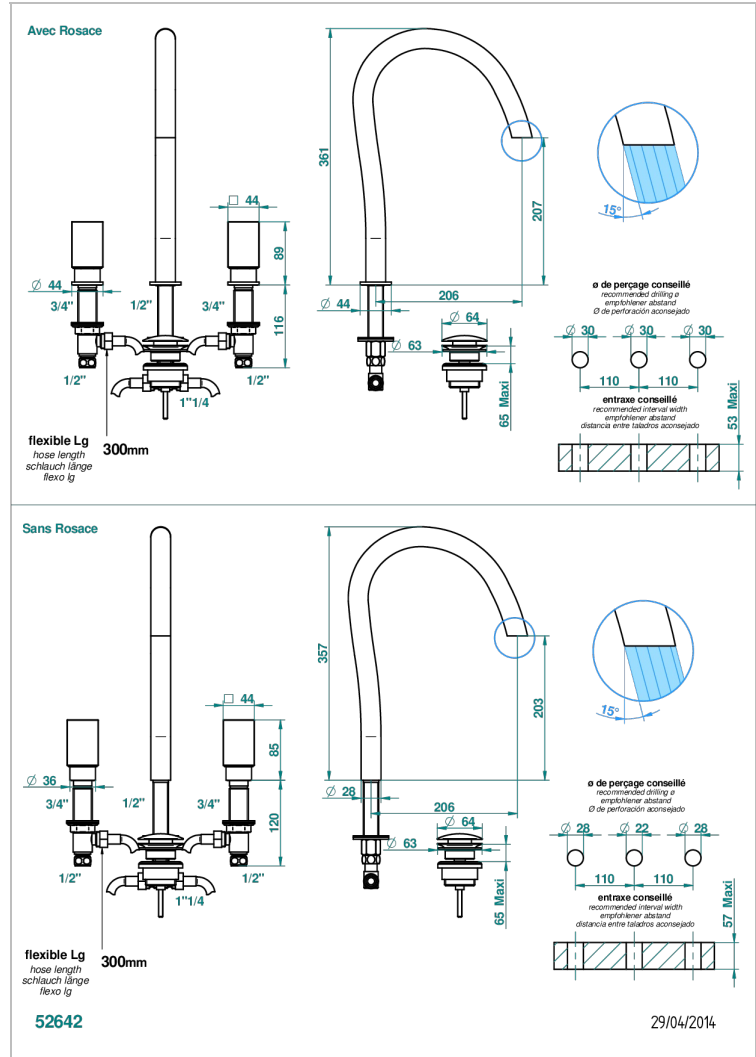

BEYOND CRYSTAL - RED CRYSTAL

U6H-152

3孔台盆龙头, 带下水器, 高喷嘴

特色

- ACS : 18ACCLY393
- NF : NF EN 200 - IA - Chrome
- SVGW-SSIGE : 1901-6813

技术特征

- Recommandé : 3 bars (max. 5 bars) - Advised : 43,5 psi (max. 72 psi)
- 8,3 l/min à 3 bars (2.2 gpm at 43.5 psi)

标准

可选饰面

Black ceram - D30
Blush PVD - H62
Graphite PVD - H64
Matt Umber PVD - H67
Matt blush PVD - H60
Matt graphite PVD - H65

PVD哑光棕铜 - F34
PVD哑光金 - H53
PVD哑光铜 - H50
PVD哑光镍 - H56
PVD抛光铜 - H49
PVD棕铜 - F33