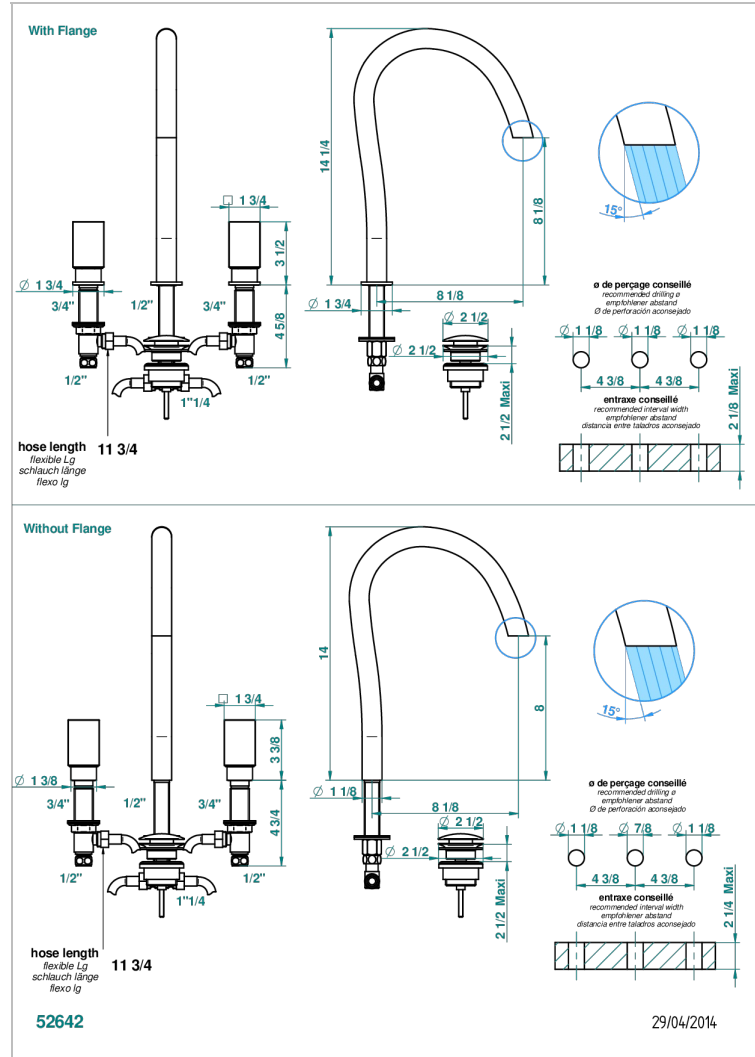

# BEYOND CRYSTAL - CRISTAL ROJO

U6H-152

Batería americana de lavabo 1/2" (caño alto) con vaciador

THG<sup>®</sup>  
PARIS

## CARACTERÍSTICAS

- ACS : 18ACCLY393
- NF : NF EN 200 - IA - Chrome
- SVGW-SSIGE : 1901-6813