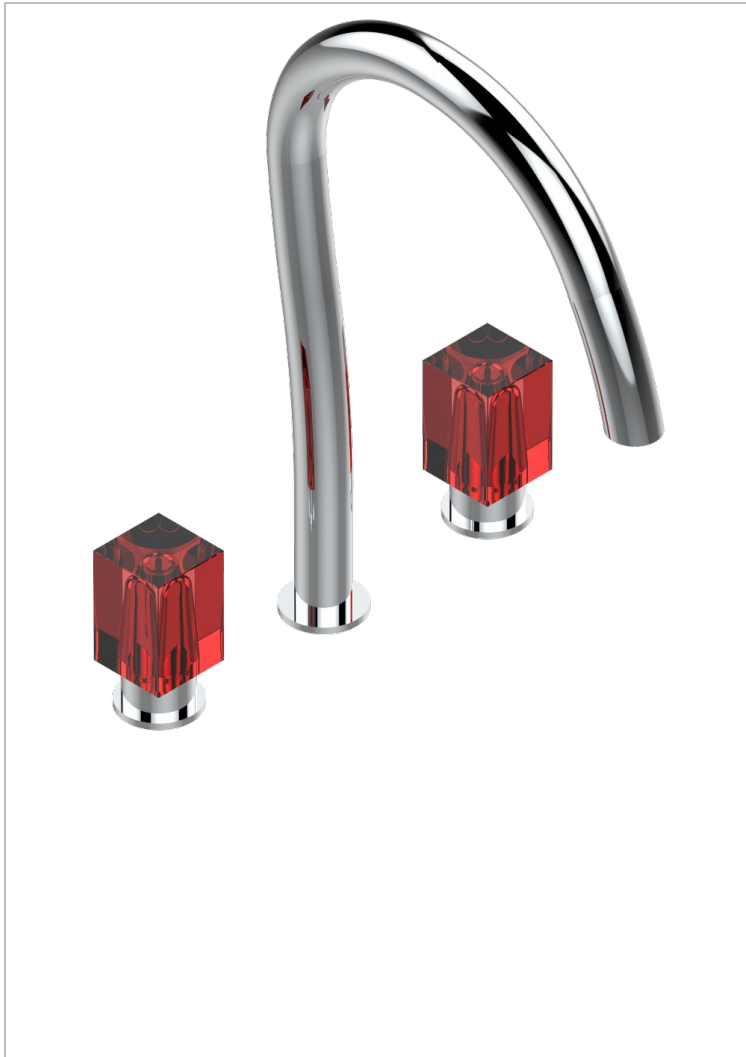

# BEYOND CRYSTAL - CRISTAL ROJO

U6H-152

Batería americana de lavabo 1/2" (caño alto) con vaciador

THG<sup>®</sup>  
PARIS

## CARACTERÍSTICAS

- ACS : 18ACCLY393
- NF : NF EN 200 - IA - Chrome
- SVGW-SSIGE : 1901-6813

## ACABADOS DISPONIBLES

Cerámica negra mate - D30  
Cromo - A02  
Cromo / dorado - G02  
Cromo mate - C02  
Dorado - F01  
Dorado mate - F07

Dorado pálido - F30  
Dorado pálido mate (sin barniz) - F31  
Níquel viejo - H28  
Pvd blush - H62  
Pvd blush mate - H60  
Pvd color latón - H49