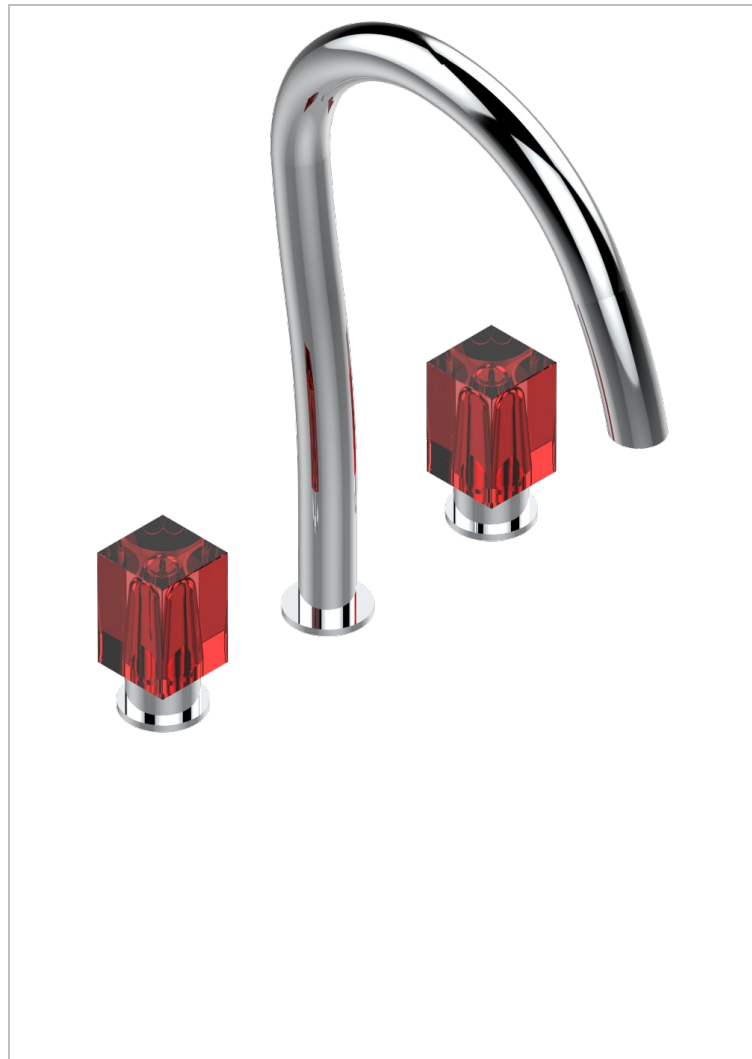

BEYOND CRYSTAL - RED CRYSTAL

U6H-152

3孔台盆龙头, 带下水器, 高喷嘴

特色

- ACS : 18ACCLY393
- NF : NF EN 200 - IA - Chrome
- SVGW-SSIGE : 1901-6813

标准

技术特征

- Recommandé : 3 bars (max. 5 bars) - Advised : 43,5 psi (max. 72 psi)
- 8,3 l/min à 3 bars (2.2 gpm at 43.5 psi)

可选饰面

Black ceram - D30
Blush PVD - H62
Graphite PVD - H64
Matt Umber PVD - H67
Matt blush PVD - H60
Matt graphite PVD - H65

PVD哑光棕铜 - F34
PVD哑光金 - H53
PVD哑光铜 - H50
PVD哑光镍 - H56
PVD抛光铜 - H49
PVD棕铜 - F33

PVD金色 - H52
PVD镍 - H55
Umber PVD - H66
哑光浅金 - F31
哑光金 - F07
哑光铬 - C02

复古镍 - H28
抛光金 (24K金) - F01
抛光铬 - AO2
抛光铬/抛光金 - G02
浅金 - F30