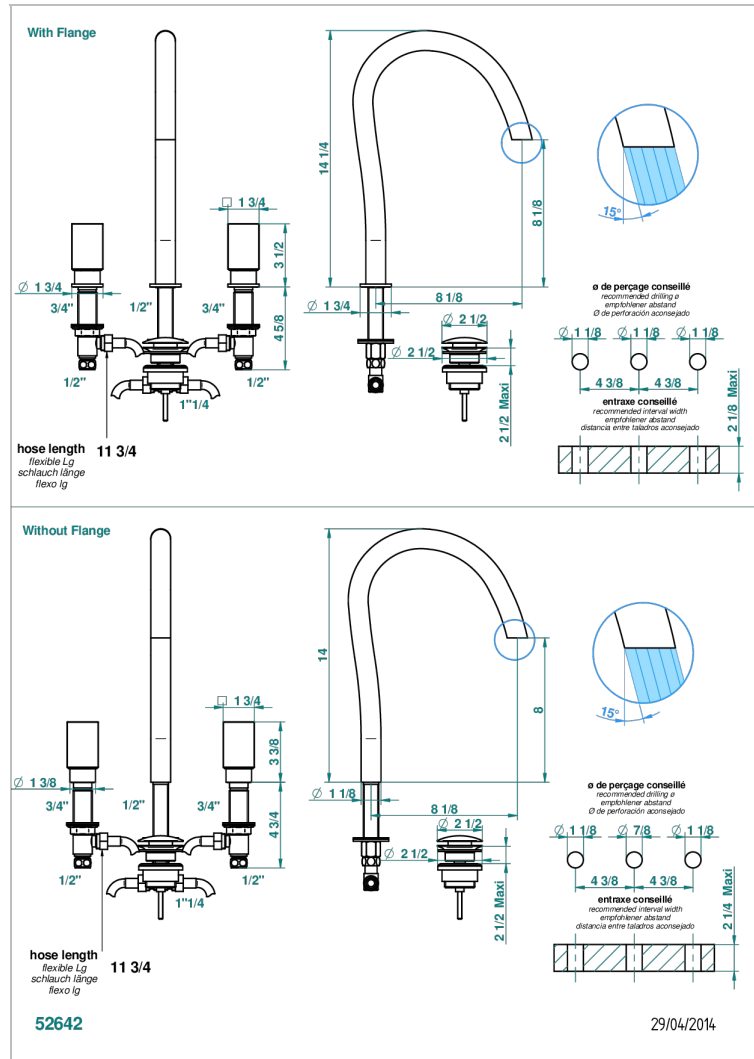

BEYOND CRYSTAL - RED CRYSTAL

U6H-152

3孔台盆龙头, 带下水器, 高喷嘴

特色

- ACS : 18ACCLY393
- NF : NF EN 200 - IA - Chrome
- SVGW-SSIGE : 1901-6813

标准

技术特征

- Recommandé : 3 bars (max. 5 bars) - Advised : 43,5 psi (max. 72 psi)
- 8,3 l/min à 3 bars (2.2 gpm at 43.5 psi)

可选饰面

Black ceram - D30
Blush PVD - H62
Graphite PVD - H64
Matt Umber PVD - H67
Matt blush PVD - H60
Matt graphite PVD - H65

PVD哑光棕铜 - F34
PVD哑光金 - H53
PVD哑光铜 - H50
PVD哑光镍 - H56
PVD抛光铜 - H49
PVD棕铜 - F33

PVD金色 - H52
PVD镍 - H55
Umber PVD - H66
哑光浅金 - F31
哑光金 - F07
哑光铬 - C02

复古镍 - H28
抛光金 (24K金) - F01
抛光铬 - AO2
抛光铬/抛光金 - G02
浅金 - F30