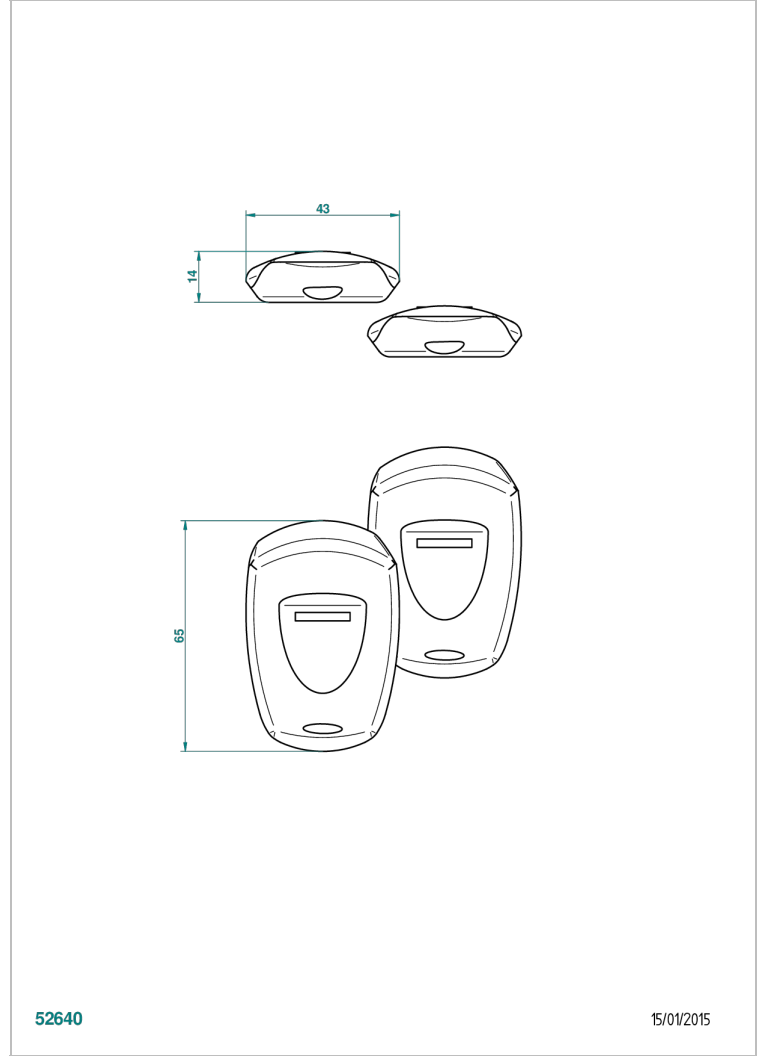

# METROPOLIS CRISTAL NOIR

A2L-6802

Jeu de deux télécommandes pour système d'éclairage par LED

THG<sup>®</sup>  
PARIS

52640

15/01/2015

## CARACTÉRISTIQUES

- Métropolis Cristal noir
- Jeu de deux télécommandes pour système d'éclairage par LED