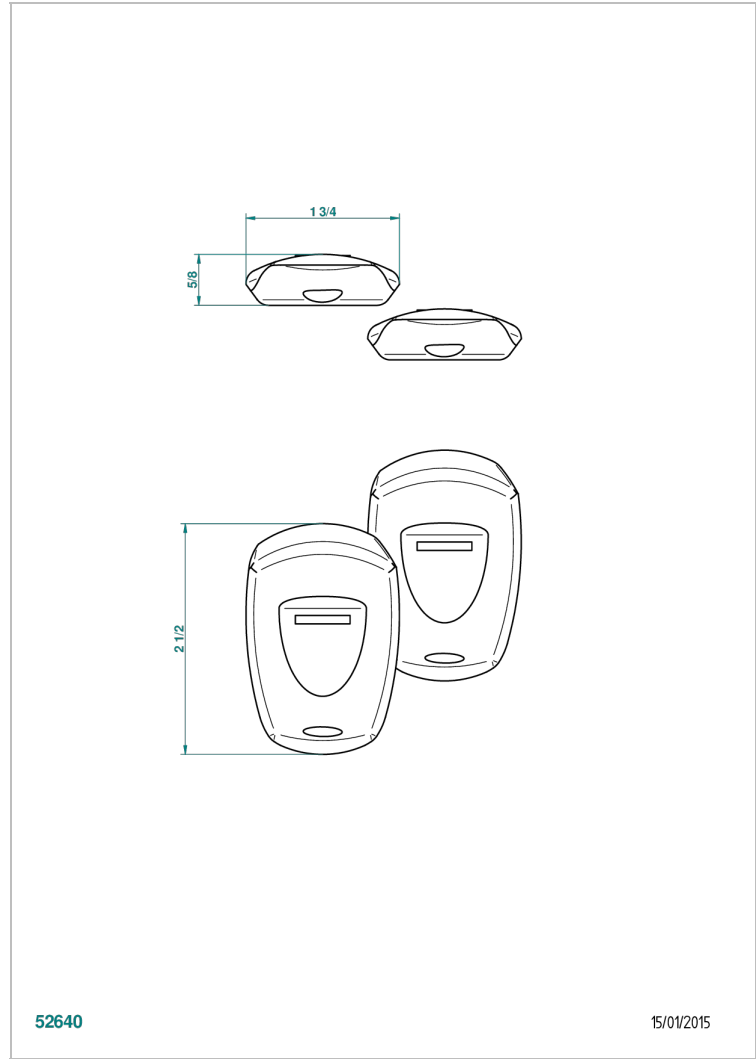

METROPOLIS CRISTAL NOIR

A2L-6802

Jeu de deux télécommandes pour système d'éclairage par LED

THG[®]
PARIS

52640

15/01/2015

CARACTÉRISTIQUES

- Métropolis Cristal noir
- Jeu de deux télécommandes pour système d'éclairage par LED

FINITIONS DISPONIBLES

*** - A00