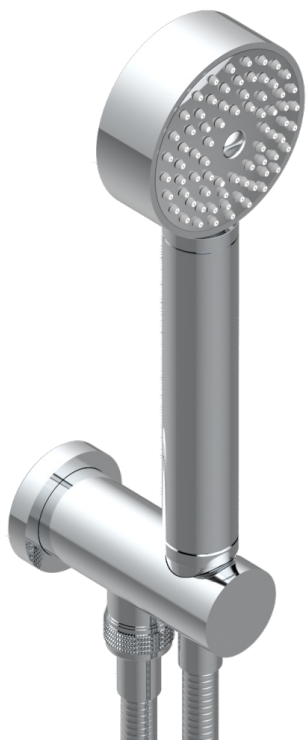

# BEYOND CRYSTAL - AZUL CRISTAL

U6K-54

Toma de agua 1/2", soporte movil con flexible de 1m 50 y teleducha

THG<sup>®</sup>  
PARIS

## CARACTERÍSTICAS

- Beyond Crystal - azul cristal
- Toma de agua 1/2", soporte movil con flexible de 1m 50 y teleducha

## ACABADOS DISPONIBLES

Cerámica negra mate - D30  
Cromo - A02  
Cromo / dorado - G02  
Cromo mate - C02  
Dorado - F01  
Dorado mate - F07

Dorado pálido - F30  
Dorado pálido mate (sin barniz) - F31  
Niquel viejo - H28  
Pvd blush - H62  
Pvd blush mate - H60  
Pvd color latón - H49