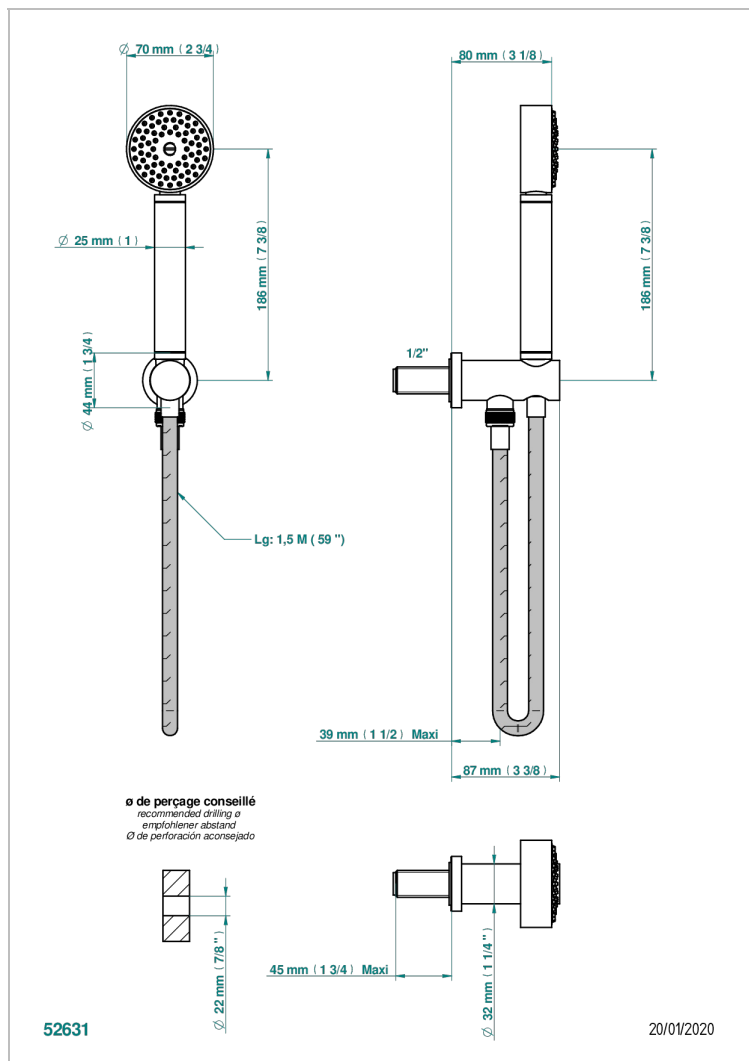

# BEYOND CRYSTAL - AZUL CRISTAL

U6K-54

Toma de agua 1/2", soporte movil con flexible de 1m 50 y teleducha

THG<sup>®</sup>  
PARIS

## CARACTERÍSTICAS

- Beyond Crystal - azul cristal
- Toma de agua 1/2", soporte movil con flexible de 1m 50 y teleducha

## ESPECIFICACIONES TÉCNICAS

- Recommandé : 3 bars (max. 5 bars) - Advised : 43,5 psi (max. 72 psi)
- 9,5 l/min à 3 bars (2.5 gpm at 43.5 psi)

## ACABADOS DISPONIBLES

Cerámica negra mate - D30  
Cromo - A02  
Cromo / dorado - G02  
Cromo mate - C02  
Dorado - F01  
Dorado mate - F07

Dorado pálido - F30  
Dorado pálido mate (sin barniz) - F31  
Niquel viejo - H28  
Pvd blush - H62  
Pvd blush mate - H60  
Pvd color latón - H49