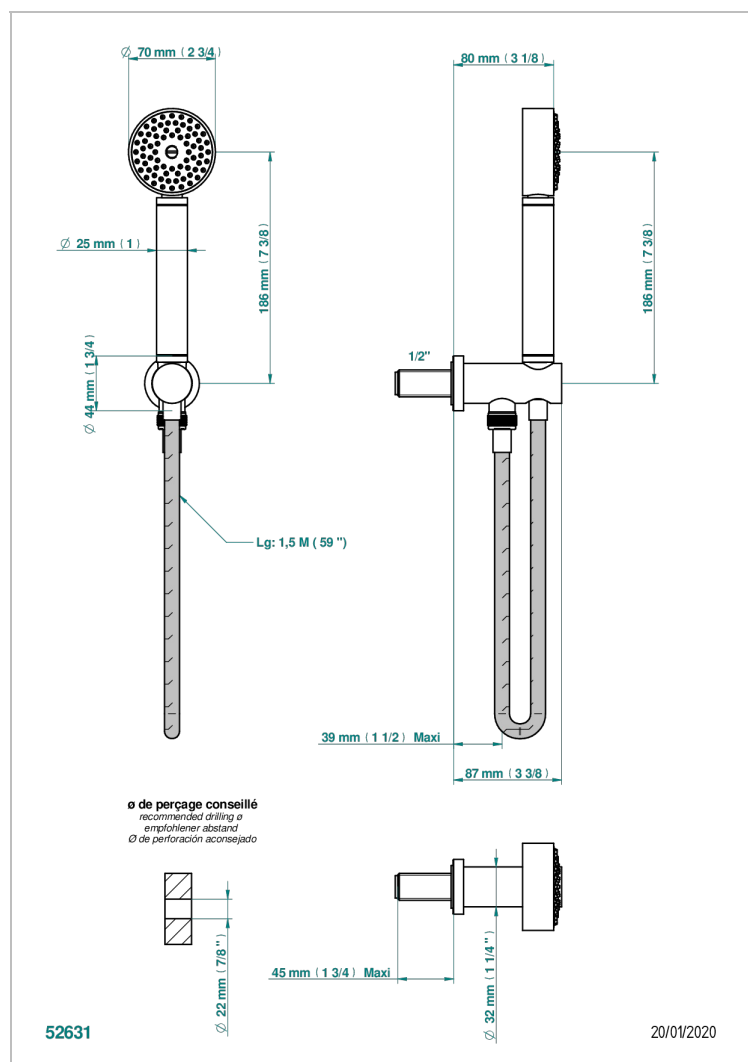

# BEYOND CRYSTAL, BLAUEN KRISTALL

U6K-54

Duschkombination mit Anschlussbogen

## EIGENSCHAFTEN

- Beyond Crystal, blauen Kristall
- Duschkombination mit Anschlussbogen

## TECHNISCHE DATEN

- Recommandé : 3 bars (max. 5 bars) - Advised : 43,5 psi (max. 72 psi)
- 9,5 l/min à 3 bars (2.5 gpm at 43.5 psi)

## VERFÜGBARE OBERFLÄCHEN

Altnickel - H28  
Blassgold - F30  
Blassgold matt unlackiert - F31  
Chrom - A02  
Chrom / gold - G02  
Chrom matt - C02

Gold - F01  
Gold matt - F07  
Mattschwarz keramik - D30  
Pvd blush - H62  
Pvd blush matt - H60  
Pvd bronze braun - F33