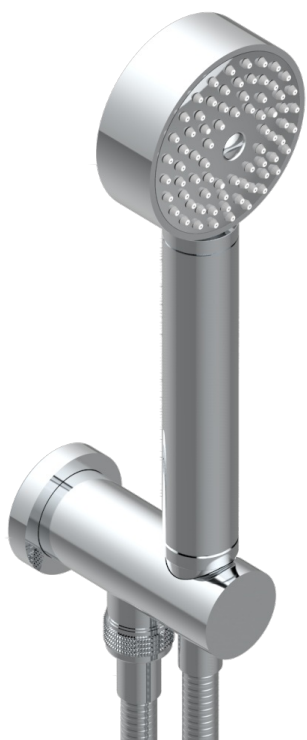

# BEYOND CRYSTAL, BLAUEN KRISTALL

U6K-54

Duschkombination mit Anschlussbogen

## EIGENSCHAFTEN

- Beyond Crystal, blauen Kristall
- Duschkombination mit Anschlussbogen

## VERFÜGBARE OBERFLÄCHEN

Altnickel - H28  
Blassgold - F30  
Blassgold matt unlackiert - F31  
Chrom - A02  
Chrom / gold - G02  
Chrom matt - C02

Gold - F01  
Gold matt - F07  
Mattschwarz keramik - D30  
Pvd blush - H62  
Pvd blush matt - H60  
Pvd bronze braun - F33