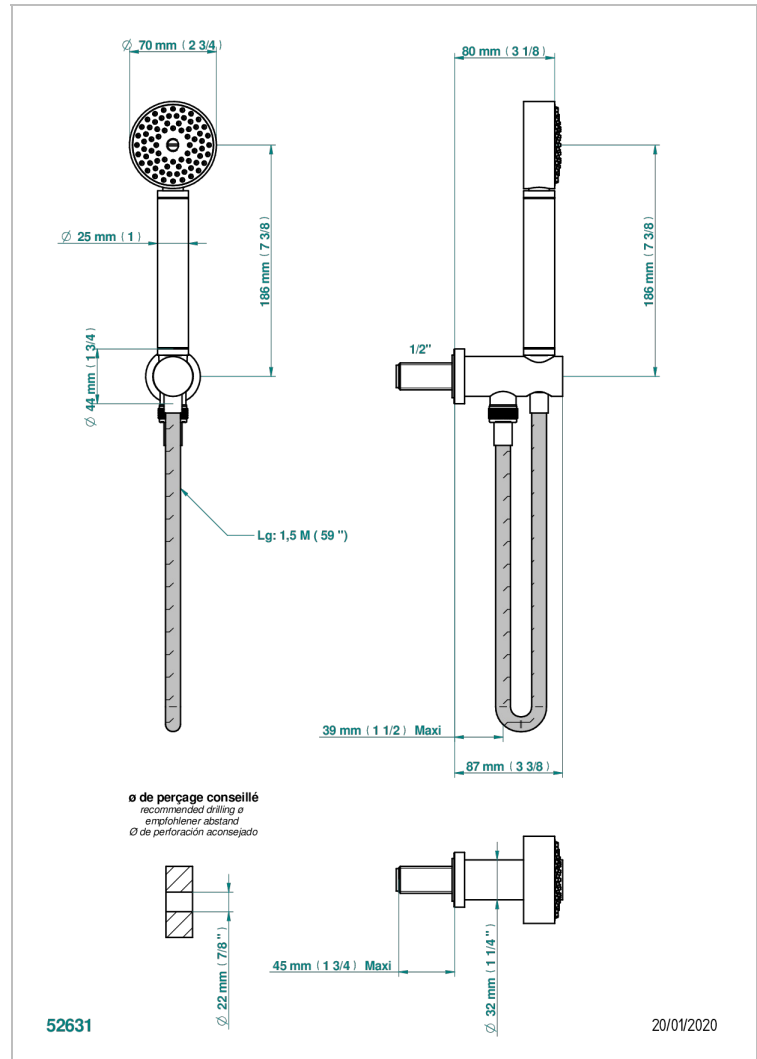

METAMORPHOSE CERAMIQUE BLANCHE

G6E-54

Sortie murale avec support douchette, flexible 1,50 m et douchette de style

CARACTÉRISTIQUES

- Support douchette avec sortie intégrée
- Flexible métallique double agrafage 1,5 m
- Douchette en laiton avec tapis Easyclean, réducteur de débit et clapet anti-retour

SPECIFICATIONS TECHNIQUES

- Recommandé : 3 bars (max. 5 bars) - Advised : 43,5 psi (max. 72 psi)
- 9,5 l/min à 3 bars (2.5 gpm at 43.5 psi)

FINITIONS DISPONIBLES

Bronze clair - D01
Chromé - A02
Chromé mat - C02
Doré brillant - F01
Doré mat - F07
Nickel brillant - B01

Nickel mat - C01
Noir mat céramique - D30
Or pâle - F30
Or pâle mat - F31
Pvd blush - H62
Pvd blush mat - H60

Pvd couleur bronze brown - F33
Pvd couleur bronze brown - mat - F34
Pvd couleur doré - H52
Pvd couleur doré mat - H53
Pvd couleur laiton - H49
Pvd couleur laiton mat - H50

Pvd couleur nickel - H55
Pvd couleur nickel mat - H56
Pvd graphite - H64
Pvd graphite mat - H65
Pvd umber - H66
Pvd umber mat - H67

Vieux cuivre rouge mat - H07
Vieux nickel - H28