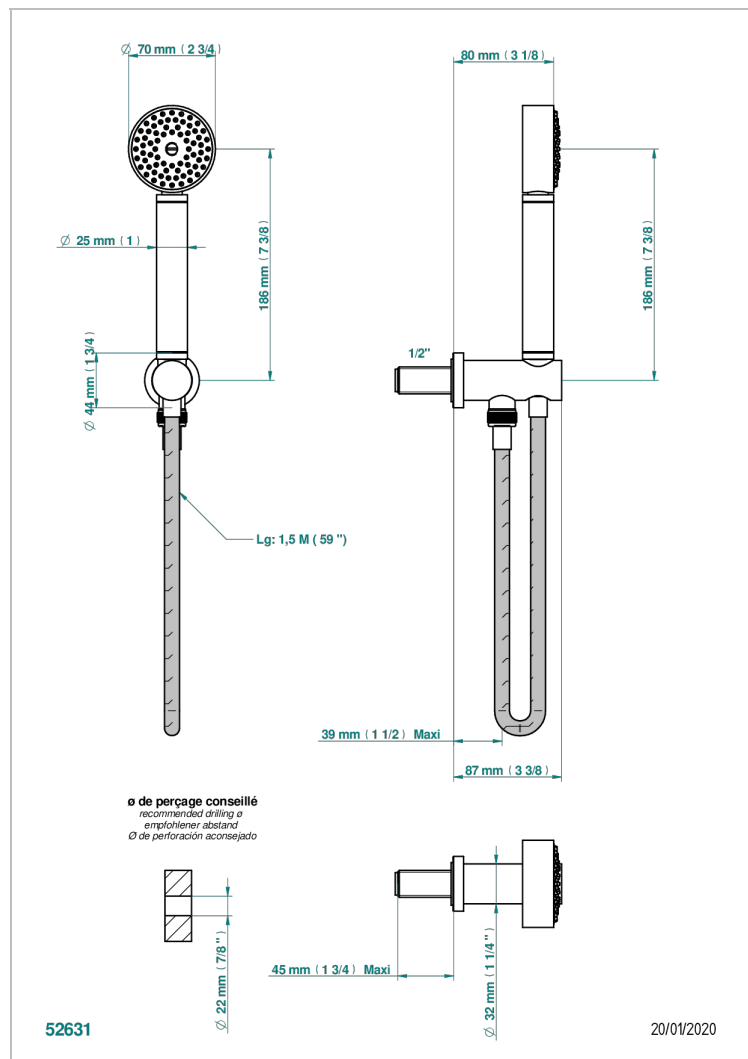

# METAMORPHOSE, CERAMICA BLANCA

G6E-54

Toma de agua 1/2", soporte movil con flexible de 1m 50 y teleducha

## CARACTERÍSTICAS

- Métamorphose, cerámica blanca
- Toma de agua 1/2", soporte movil con flexible de 1m 50 y teleducha

## ESPECIFICACIONES TÉCNICAS

- Recommandé : 3 bars (max. 5 bars) - Advised : 43,5 psi (max. 72 psi)
- 9,5 l/min à 3 bars (2.5 gpm at 43.5 psi)