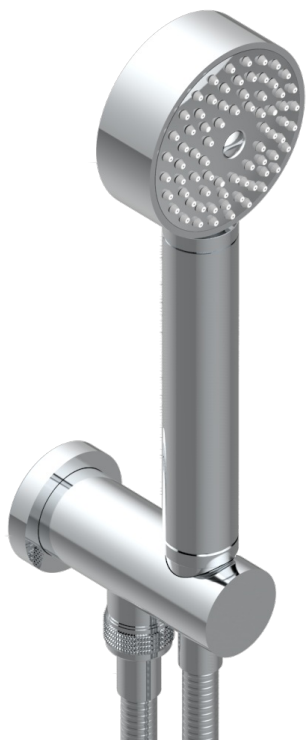

# METAMORPHOSE, CERAMICA BLANCA

G6E-54

Toma de agua 1/2", soporte movil con flexible de 1m 50 y teleducha

## CARACTERÍSTICAS

- Métamorphose, cerámica blanca
- Toma de agua 1/2", soporte movil con flexible de 1m 50 y teleducha

## ACABADOS DISPONIBLES

Bronce claro - D01  
Cerámica negra mate - D30  
Cobre viejo mate - H07  
Cromo - A02  
Cromo mate - C02  
Dorado - F01

Dorado mate - F07  
Dorado pálido - F30  
Dorado pálido mate (sin barniz) - F31  
Niquel - B01  
Niquel mate - C01  
Niquel viejo - H28