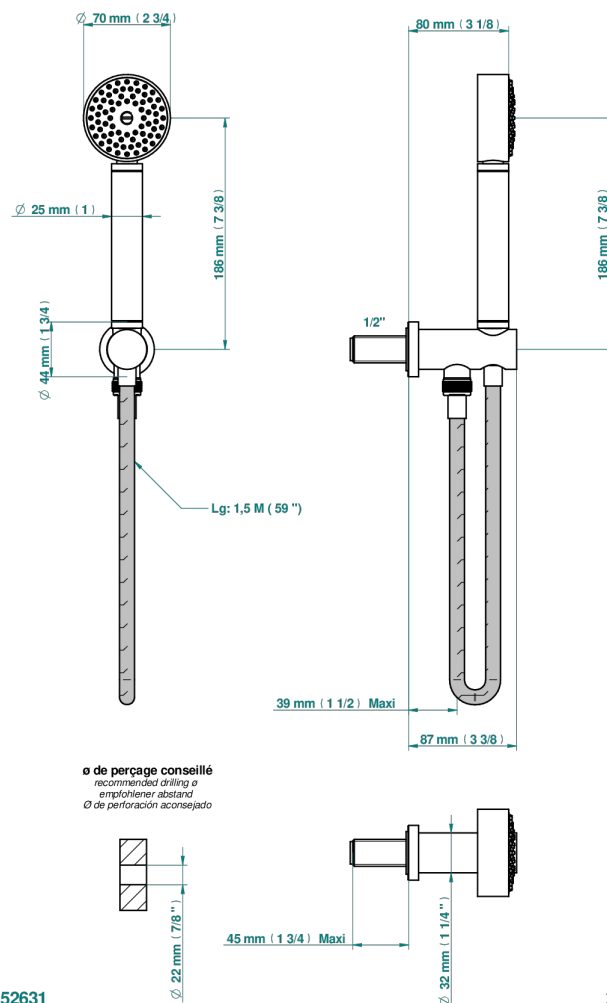

МЕТАМОРФОЗЕ С БЕЛОИ КЕРАМИКОИ

G6E-54

Душ ручной стильный встраиваемый в стену, шланг и патрубок для душа с крючком

THG[®]
PARIS

ХАРАКТЕРИСТИКИ

- Metamorphose с белой керамикой
- Душ ручной стильный встраиваемый в стену, шланг и патрубок для душа с крючком

ТЕХНИЧЕСКИЕ ХАРАКТЕРИСТИКИ

- Recommandé : 3 bars (max. 5 bars) - Advised : 43,5 psi (max. 72 psi)
- 9,5 l/min à 3 bars (2.5 gpm at 43.5 psi)

ДОСТУПНЫЕ ВАРИАНТЫ ПОКРЫТИЙ

Black ceram - D30
Blush PVD - H62
Graphite PVD - H64
Matt Umber PVD - H67
Matt blush PVD - H60
Matt graphite PVD - H65

Umber PVD - H66
Бронза - D01
Золото - F01
Матовая красная старинная медь - H07
Матовое золото - F07
Матовое светлое золото - F31

Матовый никель - C01
Матовый хром - C02
Никель - B01
Покрытие PVD бронза - F33
Покрытие PVD золотистый цвет - H52
Покрытие PVD латунь - H49

Покрытие PVD матовая бронза - F34
Покрытие PVD матовая латунь - H50
Покрытие PVD матовый золотистый - H53
Покрытие PVD матовый никель - H56
Покрытие PVD никель - H55
Светлое золото - F30

Состаренный никель - H28
Хром - A02