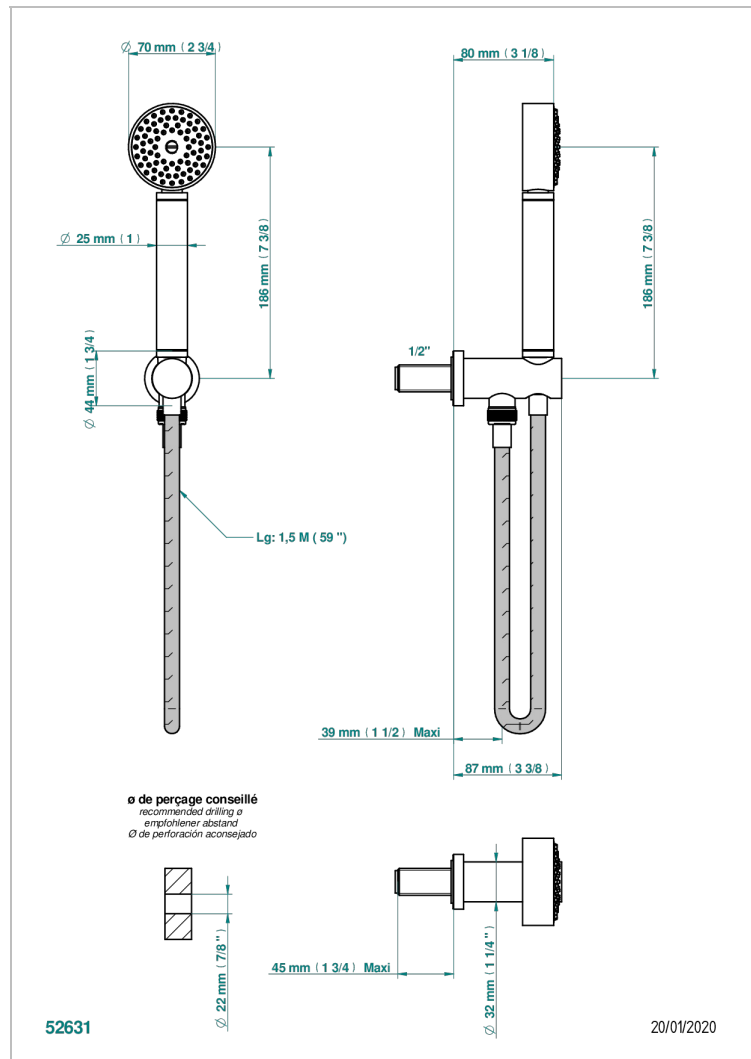

METAMORPHOSE CERAMIQUE BLANCHE

G6E-54

Sortie murale avec support douchette, flexible 1,50 m et douchette de style

CARACTÉRISTIQUES

- Support douchette avec sortie intégrée
- Flexible métallique double agrafage 1,5 m
- Douchette en laiton avec tapis EasyClean, réducteur de débit et clapet anti-retour

SPÉCIFICATIONS TECHNIQUES

- Recommandé : 3 bars (max. 5 bars) - Advised : 43,5 psi (max. 72 psi)
- 9,5 l/min à 3 bars (2.5 gpm at 43.5 psi)

FINITIONS DISPONIBLES

Bronze clair - D01
Chromé - A02
Chromé mat - C02
Doré brillant - F01
Doré mat - F07
Nickel brillant - B01

Nickel mat - C01
Noir mat céramique - D30
Or pâle - F30
Or pâle mat - F31
Pvd blush - H62
Pvd blush mat - H60

Pvd couleur bronze brown - F33
Pvd couleur bronze brown - mat - F34
Pvd couleur doré - H52
Pvd couleur doré mat - H53
Pvd couleur laiton - H49
Pvd couleur laiton mat - H50

Pvd couleur nickel - H55
Pvd couleur nickel mat - H56
Pvd graphite - H64
Pvd graphite mat - H65
Pvd umber - H66
Pvd umber mat - H67

Vieux cuivre rouge mat - H07
Vieux nickel - H28