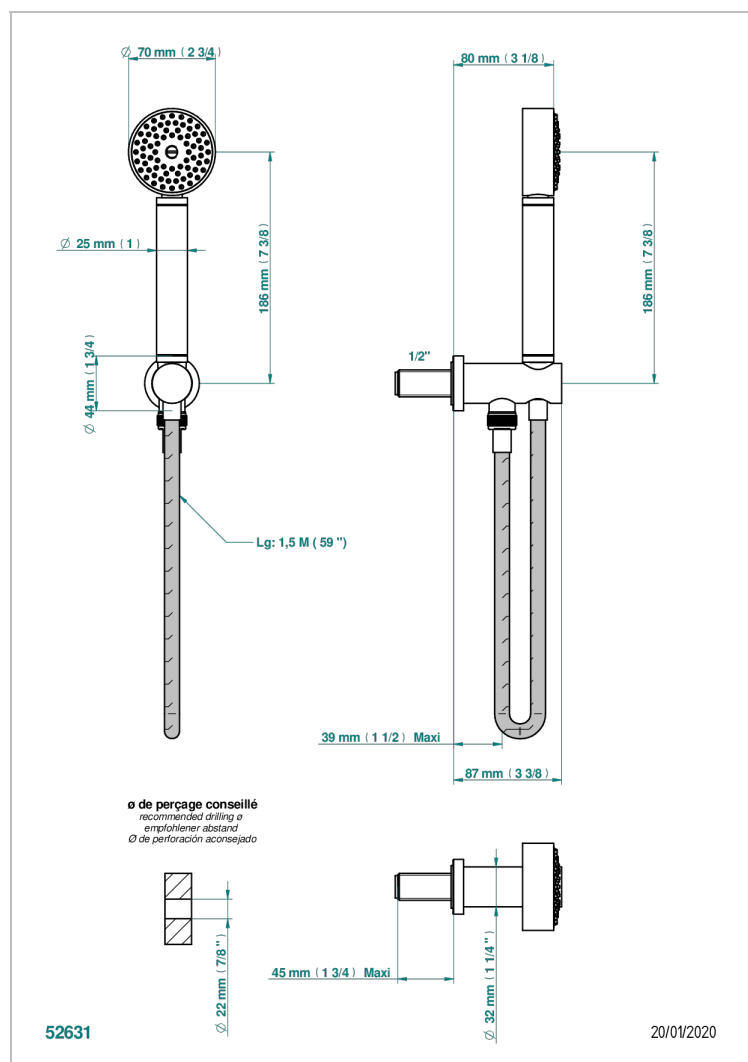

METAMORPHOSE CERAMIQUE NOIRE

G6D-54

Sortie murale avec support douchette, flexible 1,50 m et douchette de style

CARACTÉRISTIQUES

- Support douchette avec sortie intégrée
- Flexible métallique double agrafage 1,5 m
- Douchette en laiton avec tapis Easyclean, réducteur de débit et clapet anti-retour

SPECIFICATIONS TECHNIQUES

- Recommandé : 3 bars (max. 5 bars) - Advised : 43,5 psi (max. 72 psi)
- 9,5 l/min à 3 bars (2.5 gpm at 43.5 psi)

FINITIONS DISPONIBLES

Bronze clair - D01
Chromé - A02
Chromé mat - C02
Doré brillant - F01
Doré mat - F07
Nickel brillant - B01

Nickel mat - C01
Noir mat céramique - D30
Or pâle - F30
Or pâle mat - F31
Pvd blush - H62
Pvd blush mat - H60

Pvd couleur bronze brown - F33
Pvd couleur bronze brown - mat - F34
Pvd couleur doré - H52
Pvd couleur doré mat - H53
Pvd couleur laiton - H49
Pvd couleur laiton mat - H50

Pvd couleur nickel - H55
Pvd couleur nickel mat - H56
Pvd graphite - H64
Pvd graphite mat - H65
Pvd umber - H66
Pvd umber mat - H67

Vieux cuivre rouge mat - H07
Vieux nickel - H28