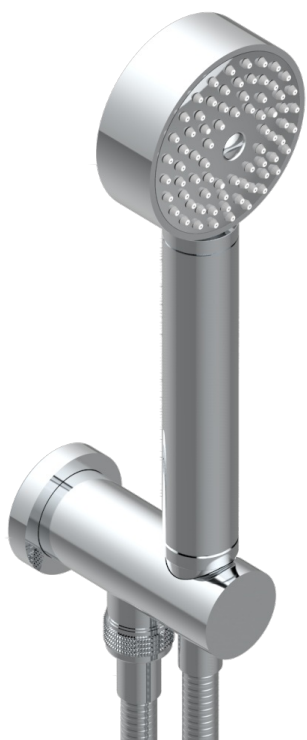

METAMORPHOSE CERAMIQUE NOIRE

G6D-54

Sortie murale avec support douchette, flexible 1,50 m et douchette de style

CARACTÉRISTIQUES

- Support douchette avec sortie intégrée
- Flexible métallique double agrafage 1,5 m
- Douchette en laiton avec tapis Easyclean, réducteur de débit et clapet anti-retour

SPECIFICATIONS TECHNIQUES

- Recommandé : 3 bars (max. 5 bars) - Advised : 43,5 psi (max. 72 psi)
- 9,5 l/min à 3 bars (2.5 gpm at 43.5 psi)

FINITIONS DISPONIBLES

Bronze clair - D01
Chromé - A02
Chromé mat - C02
Doré brillant - F01
Doré mat - F07
Nickel brillant - B01

Nickel mat - C01
Noir mat céramique - D30
Or pâle - F30
Or pâle mat - F31
Pvd blush - H62
Pvd blush mat - H60

Pvd couleur bronze brown - F33
Pvd couleur bronze brown - mat - F34
Pvd couleur doré - H52
Pvd couleur doré mat - H53
Pvd couleur laiton - H49
Pvd couleur laiton mat - H50