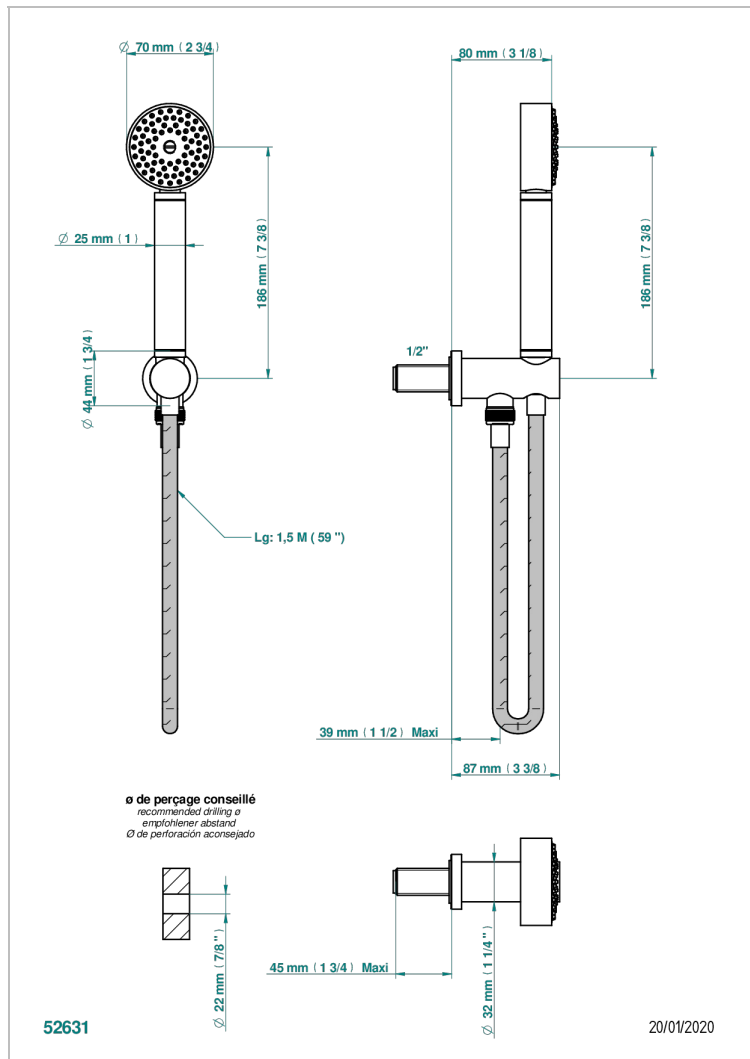

METAMORPHOSE BLACK CERAMIC

G6D-54

入墙式出水管，带M 1/2花洒支架，1.5米软管和花洒托架

特色

- Métamorphose Black Ceramic
- 入墙式出水管，带M 1/2花洒支架，1.5米软管和花洒托架

技术特征

- Recommandé : 3 bars (max. 5 bars) - Advised : 43,5 psi (max. 72 psi)
- 9,5 l/min à 3 bars (2.5 gpm at 43.5 psi)

可选饰面

Black ceram - D30
Blush PVD - H62
Graphite PVD - H64
Matt Umber PVD - H67
Matt blush PVD - H60
Matt graphite PVD - H65

PVD哑光棕铜 - F34
PVD哑光金 - H53
PVD哑光铜 - H50
PVD哑光镍 - H56
PVD抛光铜 - H49
PVD棕铜 - F33

PVD金色 - H52
PVD镍 - H55
Umber PVD - H66
哑光复古铜 - H07
哑光浅金 - F31
哑光金 - F07

哑光铬 - C02
哑光镍 - C01
复古镍 - H28
抛光金 (24K金) - F01
抛光铬 - A02
抛光镍 - B01

浅金 - F30
漆面铜 - D01