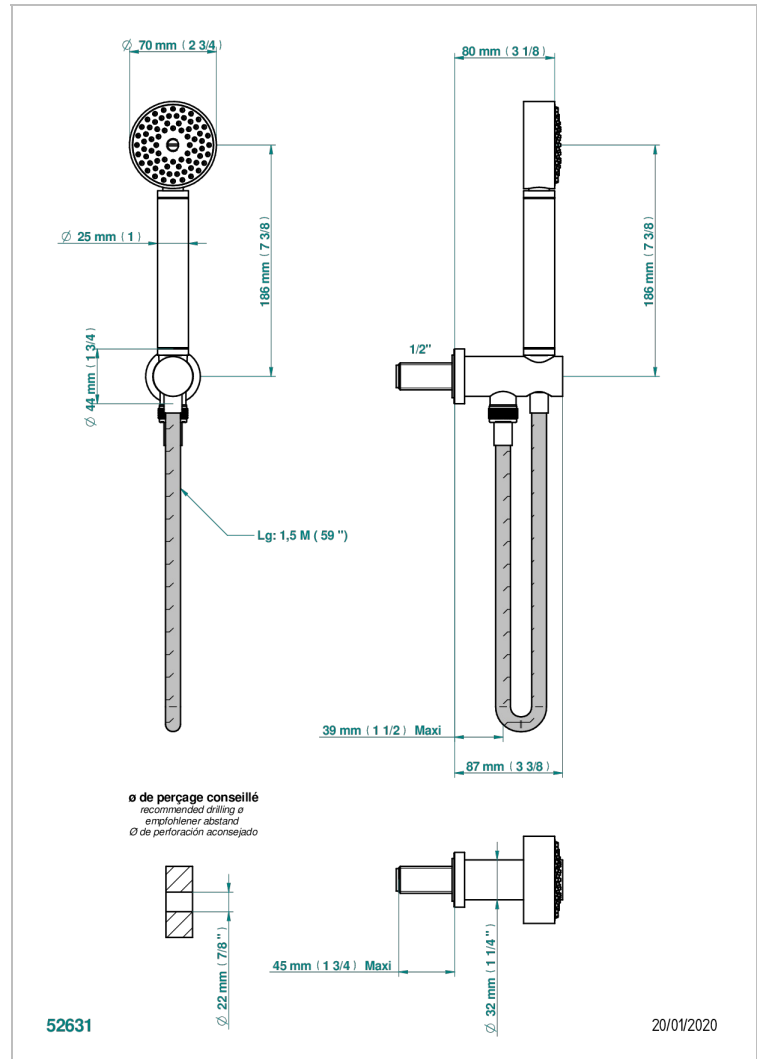

METAMORPHOSE CARBONE

G6C-54

Sortie murale avec support douchette, flexible 1,50 m et douchette de style

THG[®]
PARIS

CARACTÉRISTIQUES

- Support douchette avec sortie intégrée
- Flexible métallique double agrafage 1,5 m
- Douchette en laiton avec tapis EasyClean, réducteur de débit et clapet anti-retour

SPECIFICATIONS TECHNIQUES

- Recommandé : 3 bars (max. 5 bars) - Advised : 43,5 psi (max. 72 psi)
- 9,5 l/min à 3 bars (2.5 gpm at 43.5 psi)

FINITIONS DISPONIBLES

Bronze clair - D01
Chromé - A02
Chromé mat - C02
Doré brillant - F01
Doré mat - F07
Nickel brillant - B01

Nickel mat - C01
Noir mat céramique - D30
Or pâle - F30
Or pâle mat - F31
Pvd blush - H62
Pvd blush mat - H60

Pvd couleur bronze brown - F33
Pvd couleur bronze brown - mat - F34
Pvd couleur doré - H52
Pvd couleur doré mat - H53
Pvd couleur laiton - H49
Pvd couleur laiton mat - H50

Pvd couleur nickel - H55
Pvd couleur nickel mat - H56
Pvd graphite - H64
Pvd graphite mat - H65
Pvd umber - H66
Pvd umber mat - H67

Vieux cuivre rouge mat - H07
Vieux nickel - H28