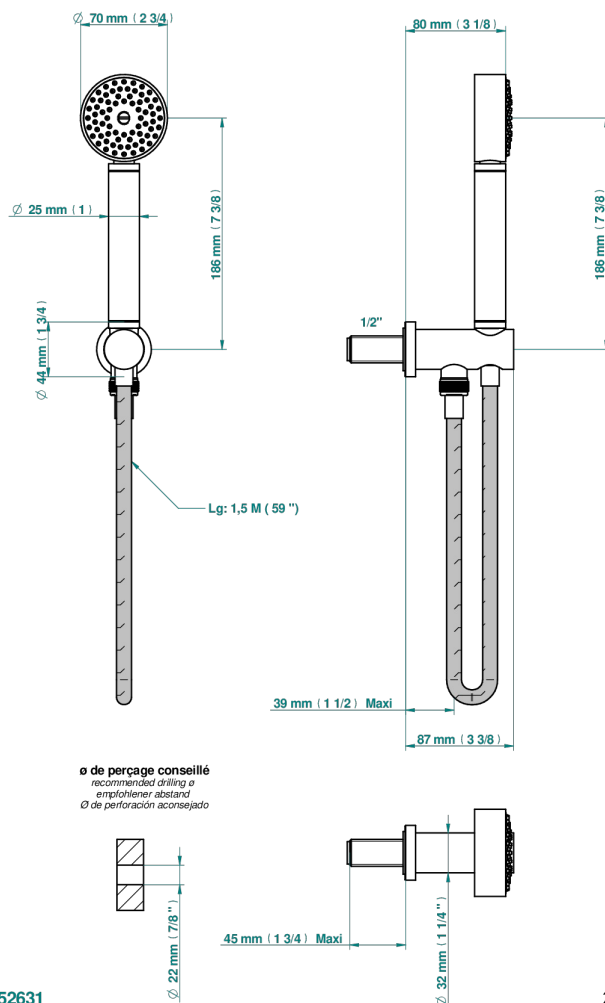

МЕТАМОРФОЗЕ С УГЛЕРОДНЫМ ВОЛОКНОМ

THG[®]
PARIS

G6C-54

Душ ручной стильный встраиваемый в стену, шланг и патрубок для душа с крючком

ХАРАКТЕРИСТИКИ

- Metamorphose с углеродным волокном
- Душ ручной стильный встраиваемый в стену, шланг и патрубок для душа с крючком

ТЕХНИЧЕСКИЕ ХАРАКТЕРИСТИКИ

- Recommandé : 3 bars (max. 5 bars) - Advised : 43,5 psi (max. 72 psi)
- 9,5 l/min à 3 bars (2.5 gpm at 43.5 psi)

ДОСТУПНЫЕ ВАРИАНТЫ ПОКРЫТИЙ

Black ceram - D30
Blush PVD - H62
Graphite PVD - H64
Matt Umber PVD - H67
Matt blush PVD - H60
Matt graphite PVD - H65

Umber PVD - H66
Бронза - D01
Золото - F01
Матовая красная старинная медь - H07
Матовое золото - F07
Матовое светлое золото - F31

Матовый никель - C01
Матовый хром - C02
Никель - B01
Покрытие PVD бронза - F33
Покрытие PVD золотистый цвет - H52
Покрытие PVD латунь - H49

Покрытие PVD матовая бронза - F34
Покрытие PVD матовая латунь - H50
Покрытие PVD матовый золотистый - H53
Покрытие PVD матовый никель - H56
Покрытие PVD никель - H55
Светлое золото - F30

Состаренный никель - H28
Хром - A02