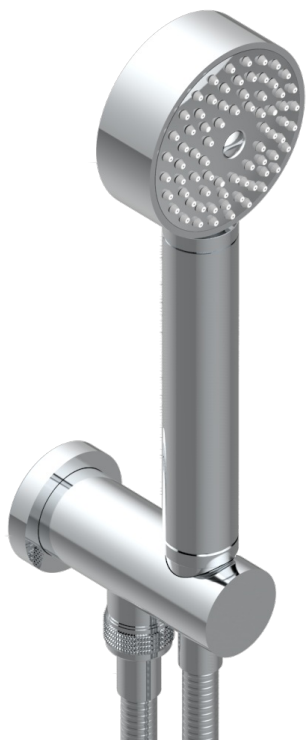

МЕТАМОРФОЗЕ С УГЛЕРОДНЫМ ВОЛОКНОМ

THG[®]
PARIS

G6C-54

Душ ручной стильный встраиваемый в стену, шланг и патрубок для душа с крючком

ХАРАКТЕРИСТИКИ

- Metamorphose с углеродным волокном
- Душ ручной стильный встраиваемый в стену, шланг и патрубок для душа с крючком

ТЕХНИЧЕСКИЕ ХАРАКТЕРИСТИКИ

- Recommandé : 3 bars (max. 5 bars) - Advised : 43,5 psi (max. 72 psi)
- 9,5 l/min à 3 bars (2.5 gpm at 43.5 psi)

ДОСТУПНЫЕ ВАРИАНТЫ ПОКРЫТИЙ

Black ceram - D30
Blush PVD - H62
Graphite PVD - H64
Matt Umber PVD - H67
Matt blush PVD - H60
Matt graphite PVD - H65

Umber PVD - H66
Бронза - D01
Золото - F01
Матовая красная старинная медь - H07
Матовое золото - F07
Матовое светлое золото - F31

Матовый никель - C01
Матовый хром - C02
Никель - B01
Покрытие PVD бронза - F33
Покрытие PVD золотистый цвет - H52
Покрытие PVD латунь - H49

Покрытие PVD матовая бронза - F34
Покрытие PVD матовая латунь - H50
Покрытие PVD матовый золотистый - H53
Покрытие PVD матовый никель - H56
Покрытие PVD никель - H55
Светлое золото - F30

Состаренный никель - H28
Хром - A02