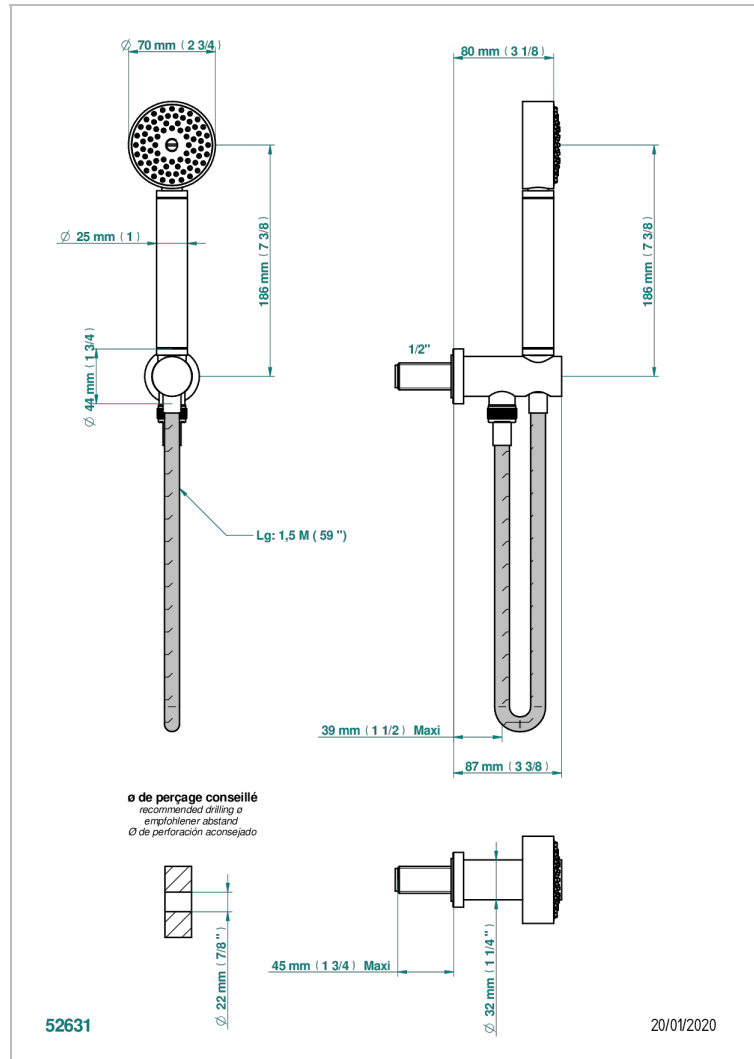

# METAMORPHOSE CARBON

G6C-54

入墙式出水管，带M 1/2花洒支架，1.5米软管和花洒托架

## 特色

- Métamorphose Carbon
- 入墙式出水管，带M 1/2花洒支架，1.5米软管和花洒托架

## 技术特征

- Recommandé : 3 bars (max. 5 bars) - Advised : 43,5 psi (max. 72 psi)
- 9,5 l/min à 3 bars (2.5 gpm at 43.5 psi)