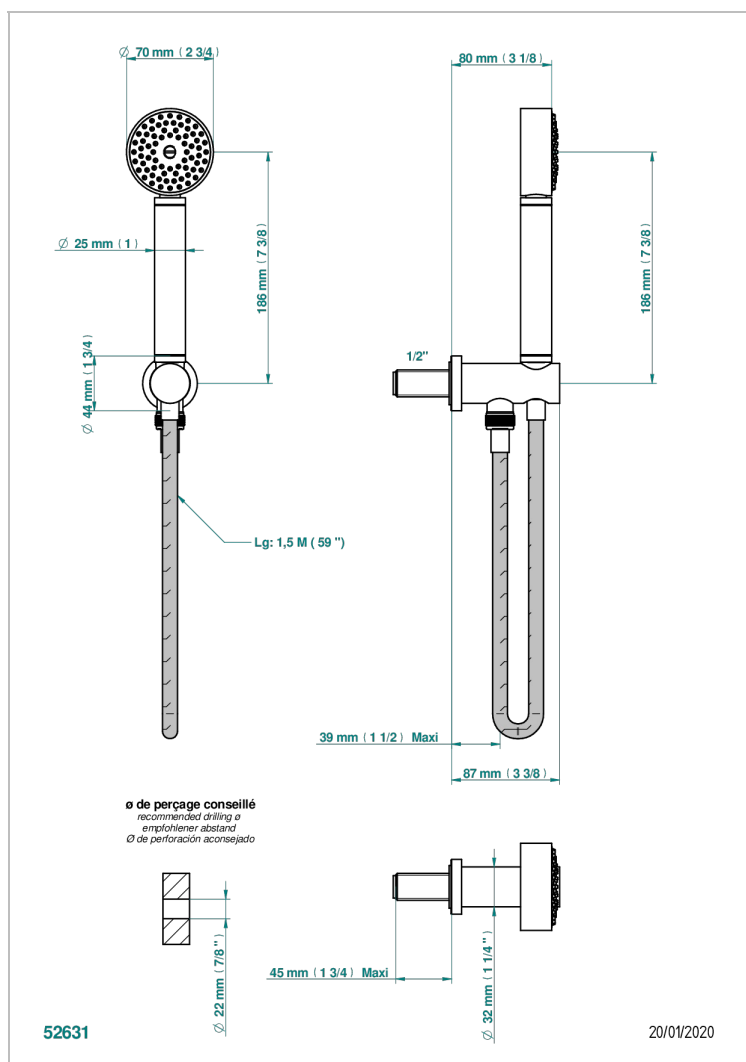

METAMORPHOSE A MANETTES

G6B-54

Sortie murale avec support douchette, flexible 1,50 m et douchette de style

CARACTÉRISTIQUES

- Support douchette avec sortie intégrée
- Flexible métallique double agrafage 1,5 m
- Douchette en laiton avec tapis EasyClean, réducteur de débit et clapet anti-retour

SPECIFICATIONS TECHNIQUES

- Recommandé : 3 bars (max. 5 bars) - Advised : 43,5 psi (max. 72 psi)
- 9,5 l/min à 3 bars (2.5 gpm at 43.5 psi)

FINITIONS DISPONIBLES

Bronze clair - D01
Chromé - A02
Chromé mat - C02
Doré brillant - F01
Doré mat - F07
Nickel brillant - B01

Nickel mat - C01
Noir mat céramique - D30
Or pâle - F30
Or pâle mat - F31
Pvd blush - H62
Pvd blush mat - H60

Pvd couleur bronze brown - F33
Pvd couleur bronze brown - mat - F34
Pvd couleur doré - H52
Pvd couleur doré mat - H53
Pvd couleur laiton - H49
Pvd couleur laiton mat - H50

Pvd couleur nickel - H55
Pvd couleur nickel mat - H56
Pvd graphite - H64
Pvd graphite mat - H65
Pvd umber - H66
Pvd umber mat - H67

Vieux cuivre rouge mat - H07
Vieux nickel - H28