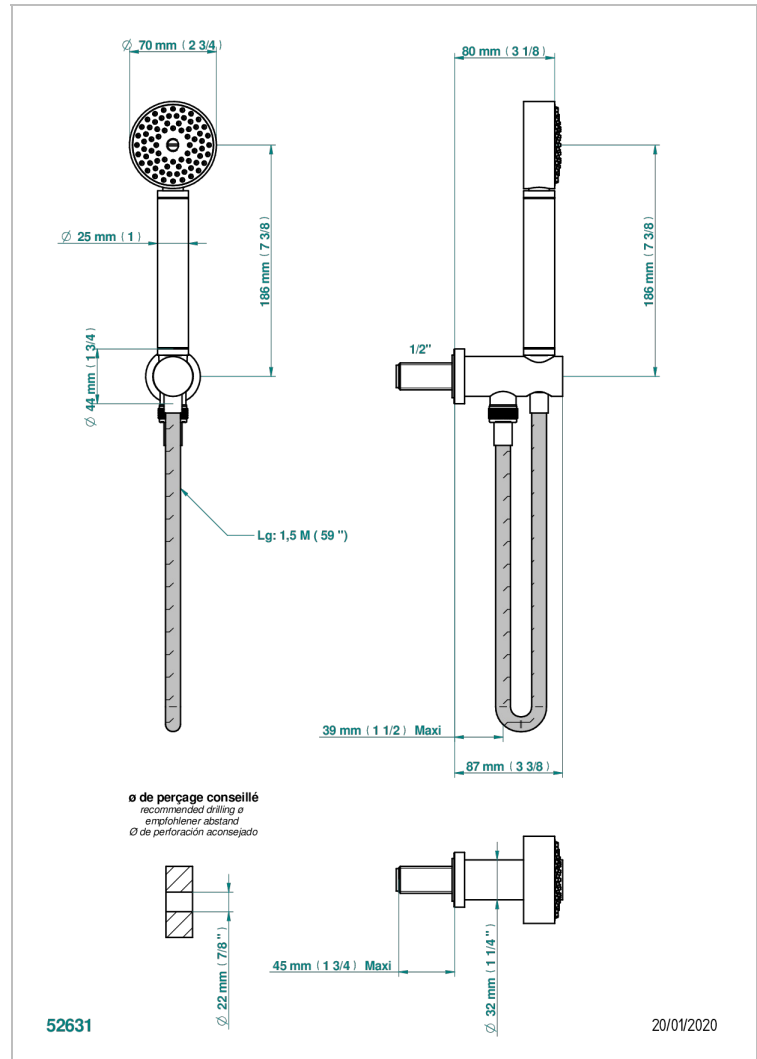

# METAMORPHOSE CON MANETAS

G6B-54

Toma de agua 1/2", soporte movil con flexible de 1m 50 y teleducha

THG<sup>®</sup>  
PARIS

## CARACTERÍSTICAS

- Métamorphose con manetas
- Toma de agua 1/2", soporte movil con flexible de 1m 50 y teleducha

## ESPECIFICACIONES TÉCNICAS

- Recommandé : 3 bars (max. 5 bars) - Advised : 43,5 psi (max. 72 psi)
- 9,5 l/min à 3 bars (2.5 gpm at 43.5 psi)