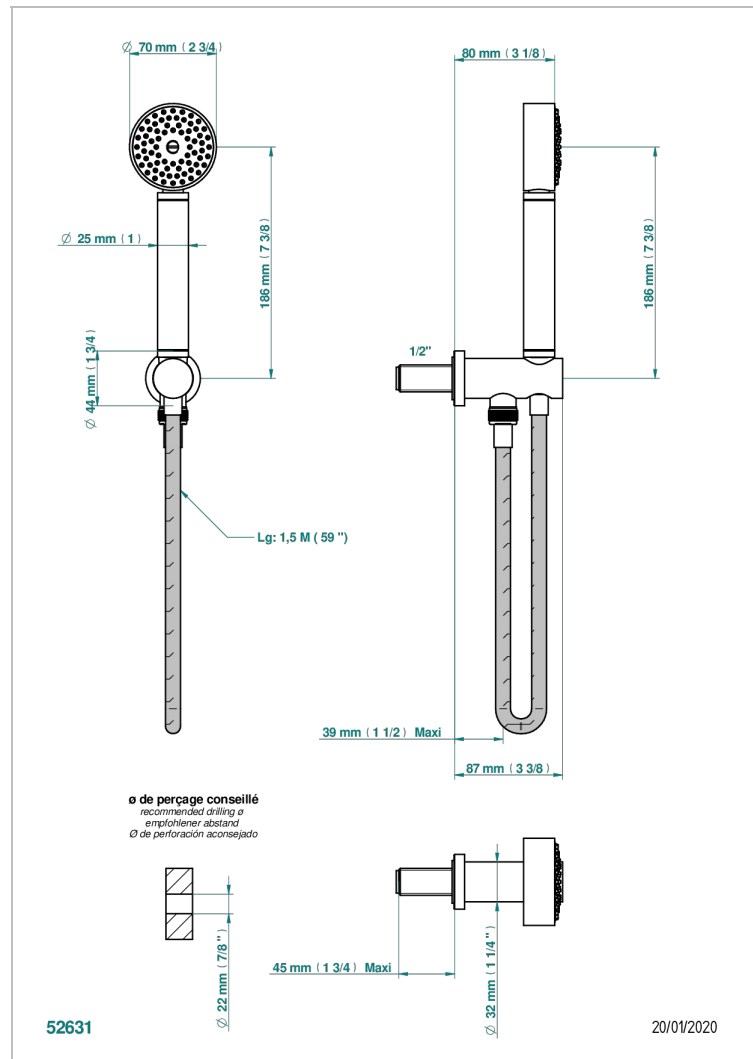

МЕТАМОРФОЗЕ С РУКОЯТКАМИ

G6B-54

Душ ручной стильный встраиваемый в стену, шланг и патрубок для душа с крючком

THG[®]
PARIS

ХАРАКТЕРИСТИКИ

- Metamorphose с рукоятками
- Душ ручной стильный встраиваемый в стену, шланг и патрубок для душа с крючком

ТЕХНИЧЕСКИЕ ХАРАКТЕРИСТИКИ

- Recommandé : 3 bars (max. 5 bars) - Advised : 43,5 psi (max. 72 psi)
- 9,5 l/min à 3 bars (2.5 gpm at 43.5 psi)

ДОСТУПНЫЕ ВАРИАНТЫ ПОКРЫТИЙ

Black ceram - D30
Blush PVD - H62
Graphite PVD - H64
Matt Umber PVD - H67
Matt blush PVD - H60
Matt graphite PVD - H65

Umber PVD - H66
Бронза - D01
Золото - F01
Матовая красная старинная медь - H07
Матовое золото - F07
Матовое светлое золото - F31

Матовый никель - C01
Матовый хром - C02
Никель - B01
Покрытие PVD бронза - F33
Покрытие PVD золотистый цвет - H52
Покрытие PVD латунь - H49