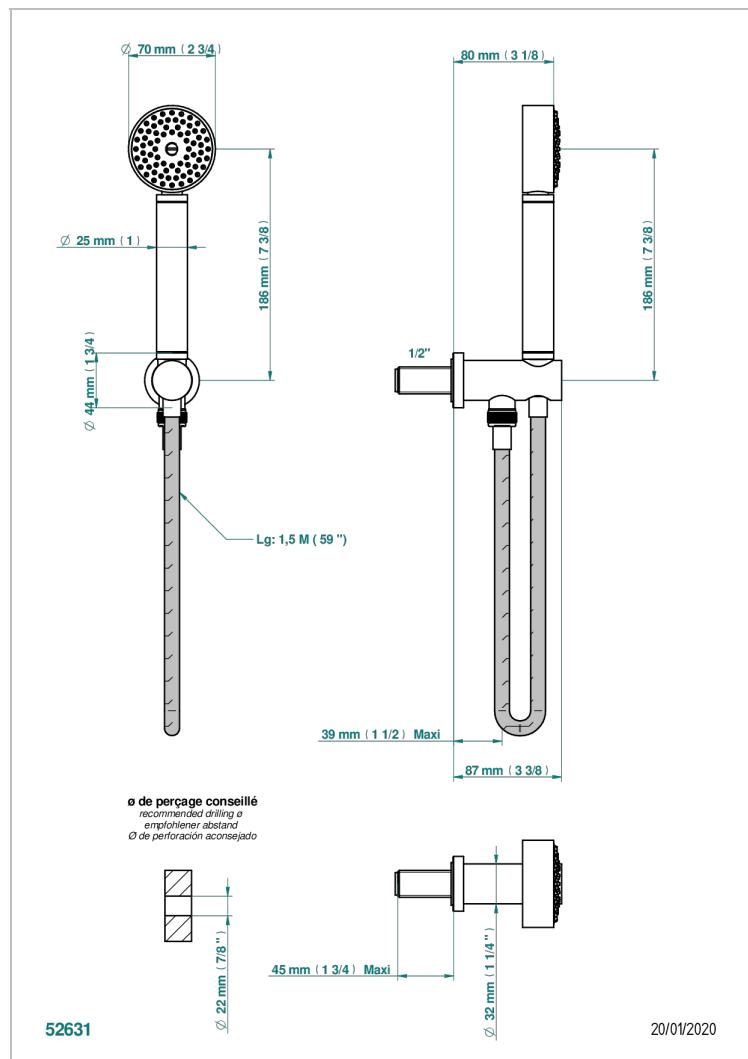

# METAMORPHOSE A MANETTES

G6B-54

Sortie murale avec support douchette, flexible 1,50 m et douchette de style

## CARACTÉRISTIQUES

- Support douchette avec sortie intégrée
- Flexible métallique double agrafage 1,5 m
- Douchette en laiton avec tapis EasyClean, réducteur de débit et clapet anti-retour

## SPÉCIFICATIONS TECHNIQUES

- Recommandé : 3 bars (max. 5 bars) - Advised : 43,5 psi (max. 72 psi)
- 9,5 l/min à 3 bars (2.5 gpm at 43.5 psi)

Vieux cuivre rouge mat - H07  
Vieux nickel - H28