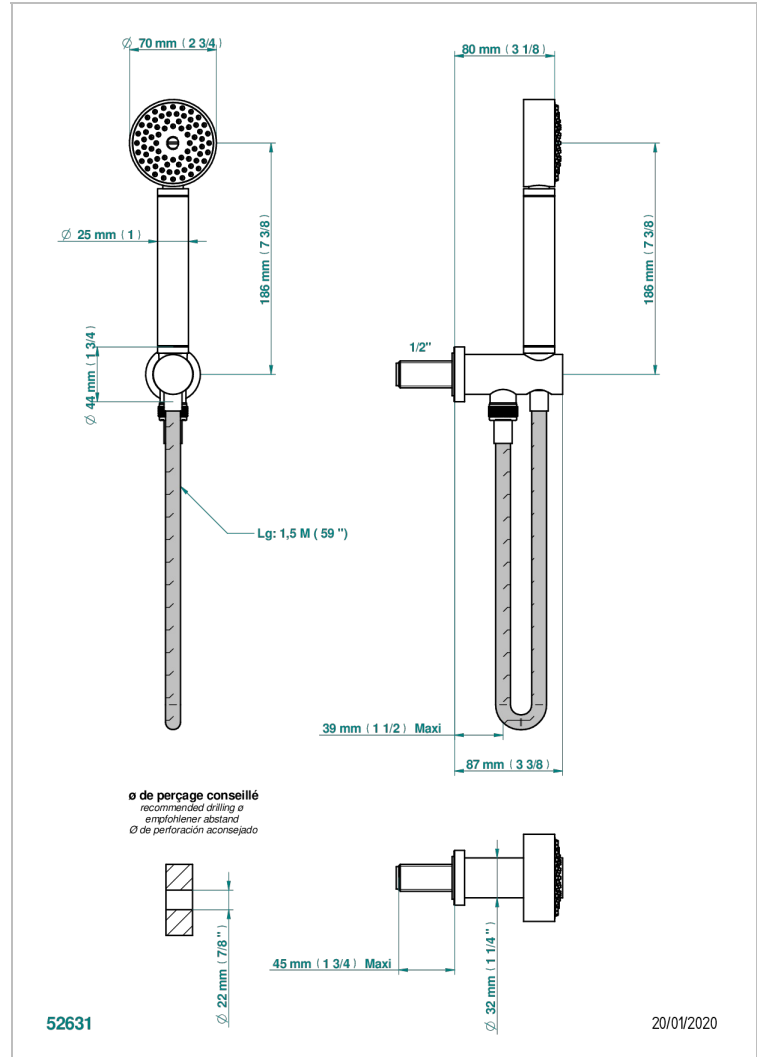

METAMORPHOSE WITH LEVER

G6B-54

入墙式出水管，带M 1/2花洒支架，1.5米软管和花洒托架

特色

- Métamorphose with lever
- 入墙式出水管，带M 1/2花洒支架，1.5米软管和花洒托架

技术特征

- Recommandé : 3 bars (max. 5 bars) - Advised : 43,5 psi (max. 72 psi)
- 9,5 l/min à 3 bars (2.5 gpm at 43.5 psi)

可选饰面

Black ceram - D30
Blush PVD - H62
Graphite PVD - H64
Matt Umber PVD - H67
Matt blush PVD - H60
Matt graphite PVD - H65

PVD哑光棕铜 - F34
PVD哑光金 - H53
PVD哑光铜 - H50
PVD哑光镍 - H56
PVD抛光铜 - H49
PVD棕铜 - F33

PVD金色 - H52
PVD镍 - H55
Umber PVD - H66
哑光复古铜 - H07
哑光浅金 - F31
哑光金 - F07

哑光铬 - C02
哑光镍 - C01
复古镍 - H28
抛光金 (24K金) - F01
抛光铬 - A02
抛光镍 - B01

浅金 - F30
漆面铜 - D01