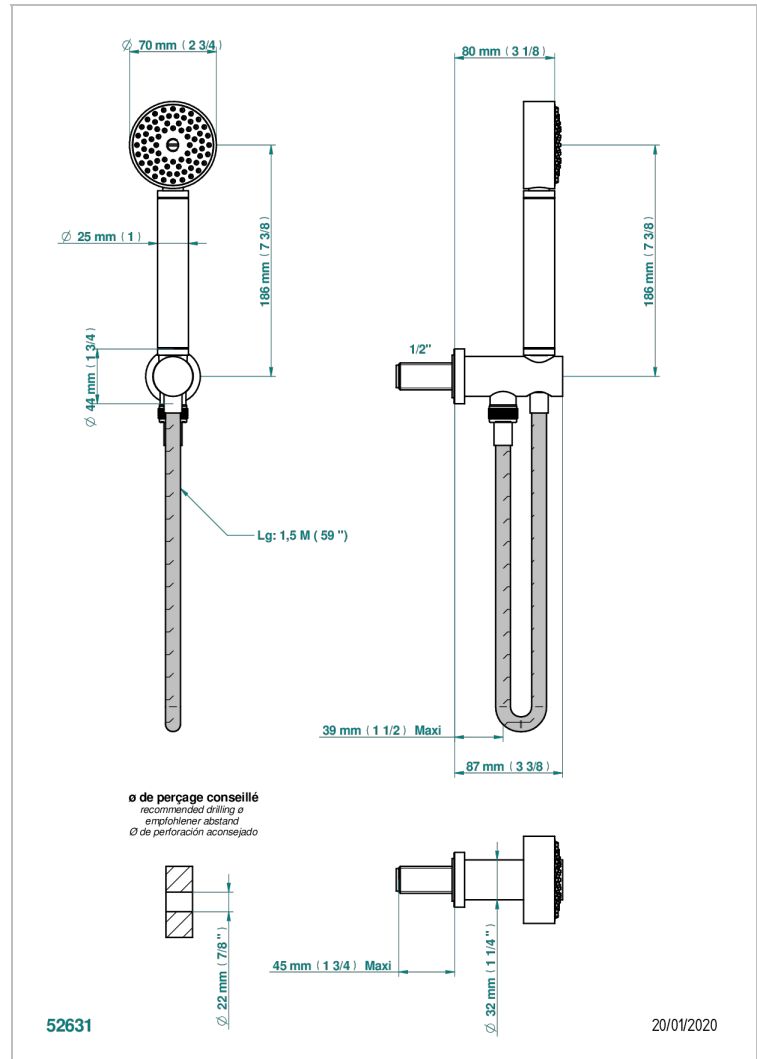

# METAMORPHOSE

G6A-54

Sortie murale avec support douchette, flexible 1,50 m et douchette de style

THG<sup>®</sup>  
PARIS

## CARACTÉRISTIQUES

- Support douchette avec sortie intégrée
- Flexible métallique double agrafage 1,5 m
- Douchette en laiton avec tapis EasyClean, réducteur de débit et clapet anti-retour

## SPECIFICATIONS TECHNIQUES

- Recommandé : 3 bars (max. 5 bars) - Advised : 43,5 psi (max. 72 psi)
- 9,5 l/min à 3 bars (2.5 gpm at 43.5 psi)

Vieux cuivre rouge mat - H07  
Vieux nickel - H28