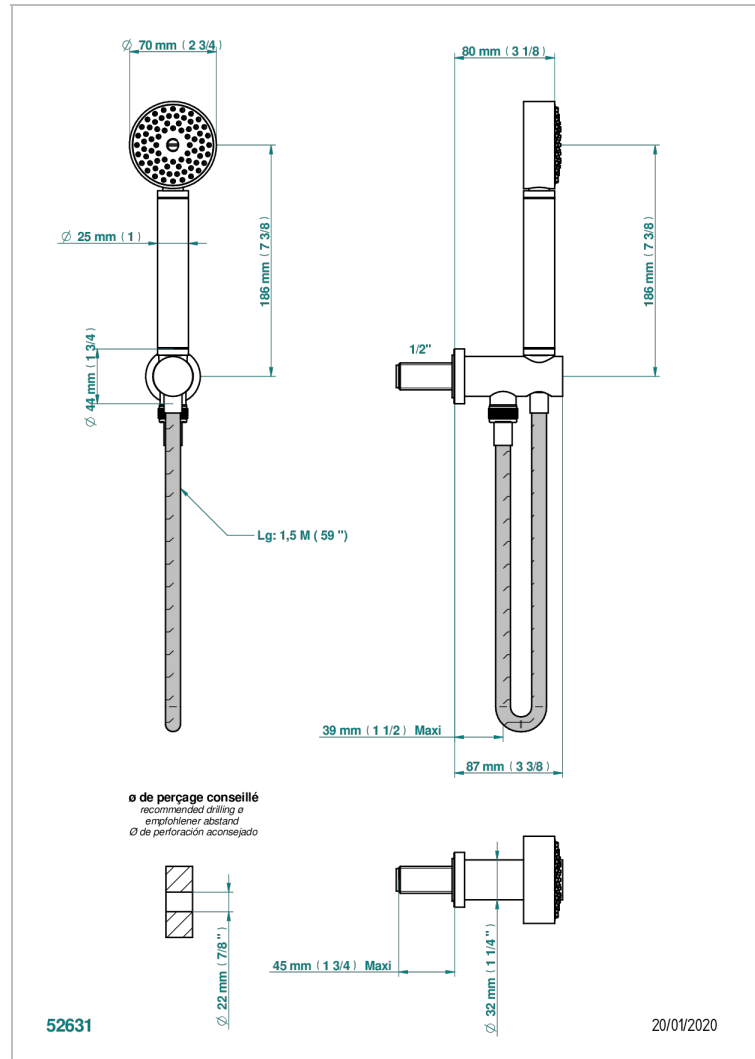

Душ ручной стильный встраиваемый в стену, шланг и патрубок для душа с крючком

ХАРАКТЕРИСТИКИ

- Metamorphose
- Душ ручной стильный встраиваемый в стену, шланг и патрубок для душа с крючком

ТЕХНИЧЕСКИЕ ХАРАКТЕРИСТИКИ

- Recommandé : 3 bars (max. 5 bars) - Advised : 43,5 psi (max. 72 psi)
- 9,5 l/min à 3 bars (2.5 gpm at 43.5 psi)

ДОСТУПНЫЕ ВАРИАНТЫ ПОКРЫТИЙ

Black ceram - D30
Blush PVD - H62
Graphite PVD - H64
Matt Umber PVD - H67
Matt blush PVD - H60
Matt graphite PVD - H65

Umber PVD - H66
Бронза - D01
Золото - F01
Матовая красная старинная медь - H07
Матовое золото - F07
Матовое светлое золото - F31

Матовый никель - C01
Матовый хром - C02
Никель - B01
Покрытие PVD бронза - F33
Покрытие PVD золотистый цвет - H52
Покрытие PVD латунь - H49