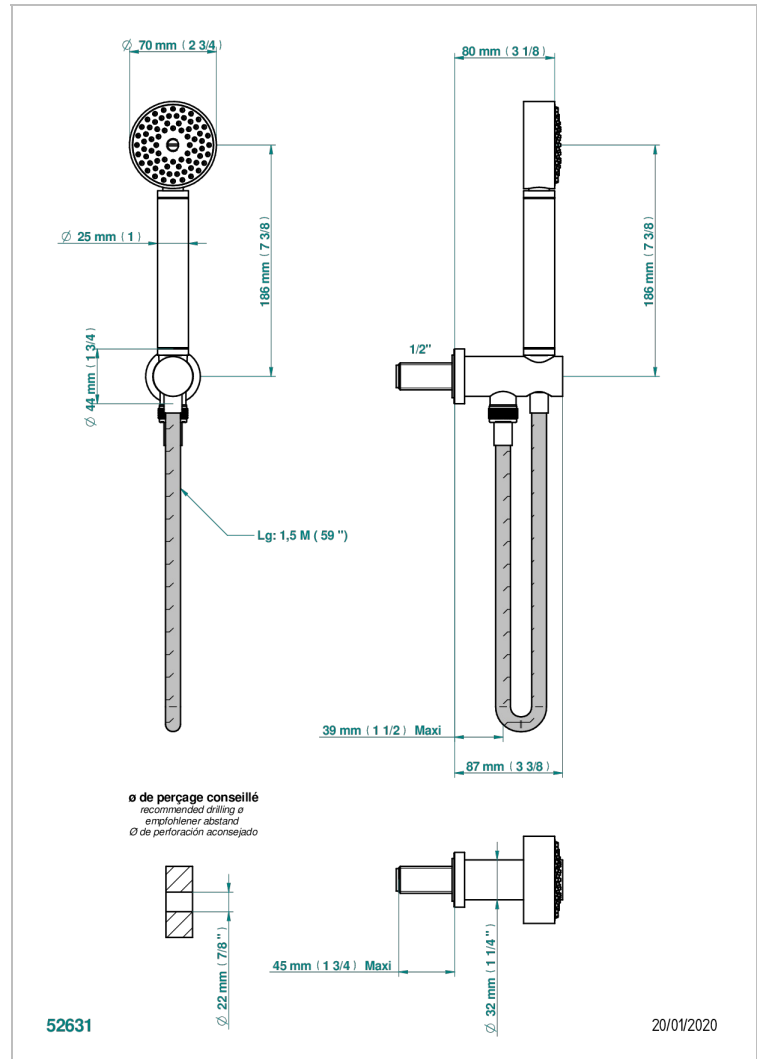

METAMORPHOSE

G6A-54

Sortie murale avec support douchette, flexible 1,50 m et douchette de style

THG[®]
PARIS

CARACTÉRISTIQUES

- Support douchette avec sortie intégrée
- Flexible métallique double agrafage 1,5 m
- Douchette en laiton avec tapis EasyClean, réducteur de débit et clapet anti-retour

SPECIFICATIONS TECHNIQUES

- Recommandé : 3 bars (max. 5 bars) - Advised : 43,5 psi (max. 72 psi)
- 9,5 l/min à 3 bars (2.5 gpm at 43.5 psi)

FINITIONS DISPONIBLES

Bronze clair - D01
Chromé - A02
Chromé mat - C02
Doré brillant - F01
Doré mat - F07
Nickel brillant - B01

Nickel mat - C01
Noir mat céramique - D30
Or pâle - F30
Or pâle mat - F31
Pvd blush - H62
Pvd blush mat - H60

Pvd couleur bronze brown - F33
Pvd couleur bronze brown - mat - F34
Pvd couleur doré - H52
Pvd couleur doré mat - H53
Pvd couleur laiton - H49
Pvd couleur laiton mat - H50

Pvd couleur nickel - H55
Pvd couleur nickel mat - H56
Pvd graphite - H64
Pvd graphite mat - H65
Pvd umber - H66
Pvd umber mat - H67

Vieux cuivre rouge mat - H07
Vieux nickel - H28