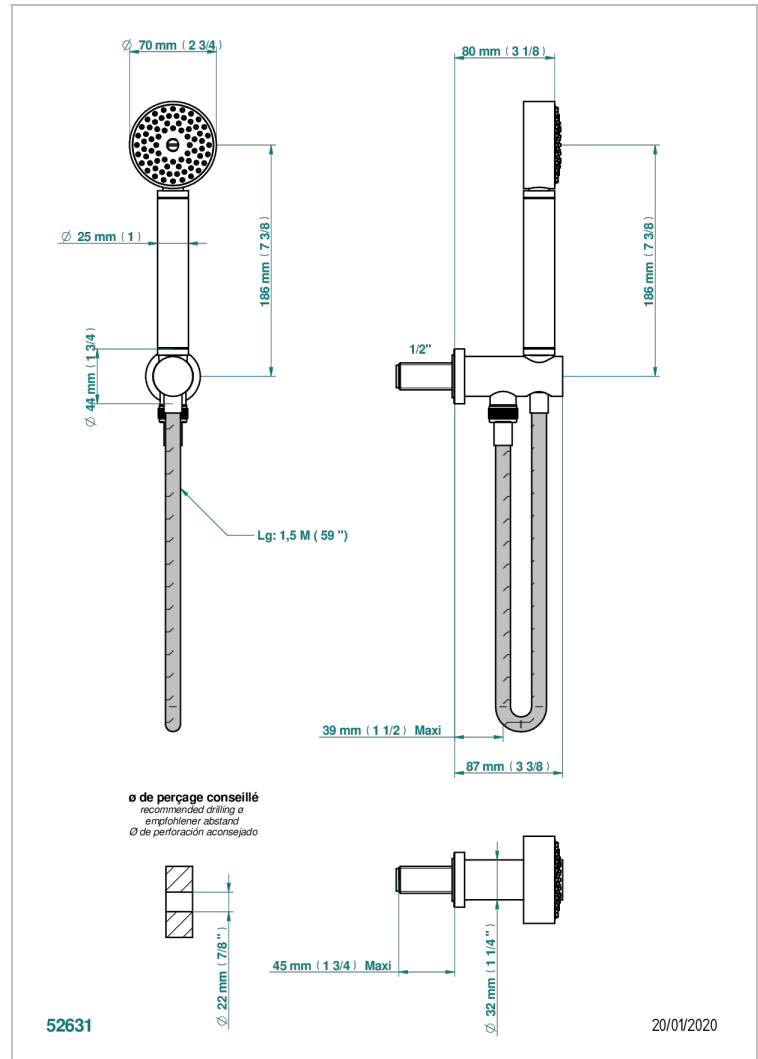

METAMORPHOSE

G6A-54

入墙式出水管，带M 1/2花洒支架，1.5米软管和花洒托架

THG[®]
PARIS

特色

- Métamorphose
- 入墙式出水管，带M 1/2花洒支架，1.5米软管和花洒托架

技术特征

- Recommandé : 3 bars (max. 5 bars) - Advised : 43,5 psi (max. 72 psi)
- 9,5 l/min à 3 bars (2.5 gpm at 43.5 psi)

可选饰面

Black ceram - D30
Blush PVD - H62
Graphite PVD - H64
Matt Umber PVD - H67
Matt blush PVD - H60
Matt graphite PVD - H65

PVD哑光棕铜 - F34
PVD哑光金 - H53
PVD哑光铜 - H50
PVD哑光镍 - H56
PVD抛光铜 - H49
PVD棕铜 - F33

PVD金色 - H52
PVD镍 - H55
Umber PVD - H66
哑光复古铜 - H07
哑光浅金 - F31
哑光金 - F07

哑光铬 - C02
哑光镍 - C01
复古镍 - H28
抛光金 (24K金) - F01
抛光铬 - A02
抛光镍 - B01

浅金 - F30
漆面铜 - D01