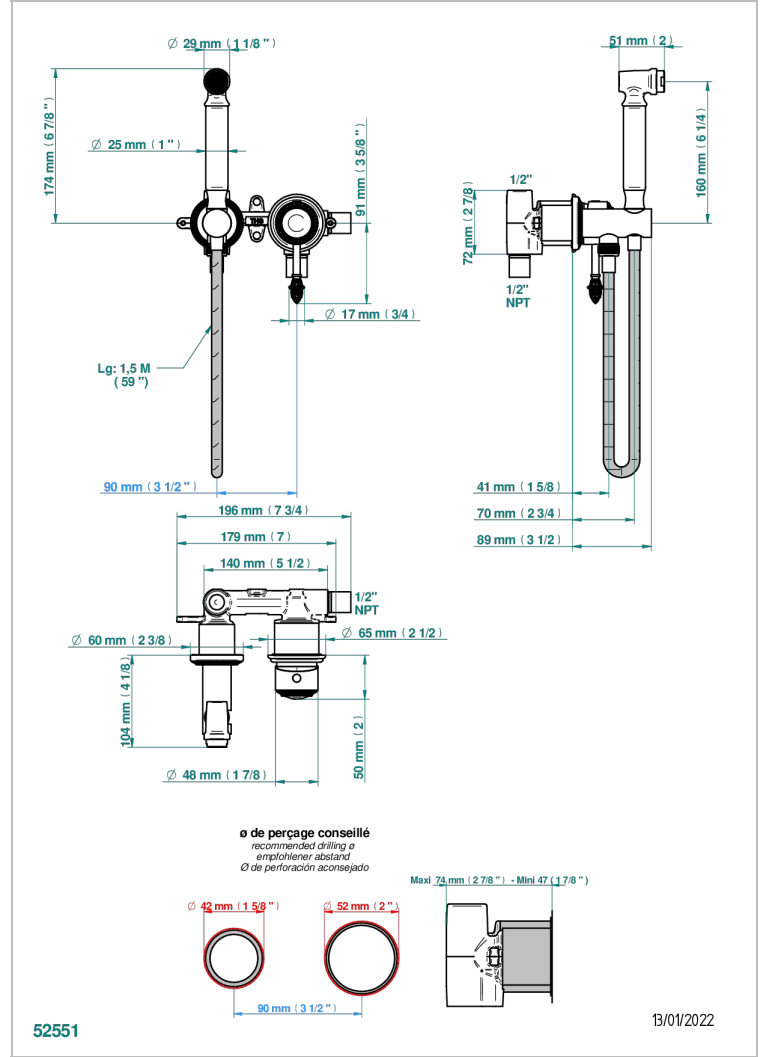

Ensemble hygiénique comprenant : mitigeur, flexible renforcé 1,25 m, douchette hygiénique sans gâchette sur sortie murale avec support standard américain

CARACTERÍSTICAS

- Malmaison Portoro
- Ensemble hygiénique comprenant : mitigeur, flexible renforcé 1,25 m, douchette hygiénique sans gâchette sur sortie murale avec support standard américain

ESPECIFICACIONES TÉCNICAS

- Recommandé : 3 bars (max. 5 bars) - Advised : 43,5 psi (max. 72 psi)
- 9,5 l/min à 3 bars (2.5 gpm at 43.5 psi)

ACABADOS DISPONIBLES

Bronce claro - D01
Cerámica negra mate - D30
Cobre viejo mate - H07
Cromo - A02
Cromo / dorado - G02
Cromo mate - C02