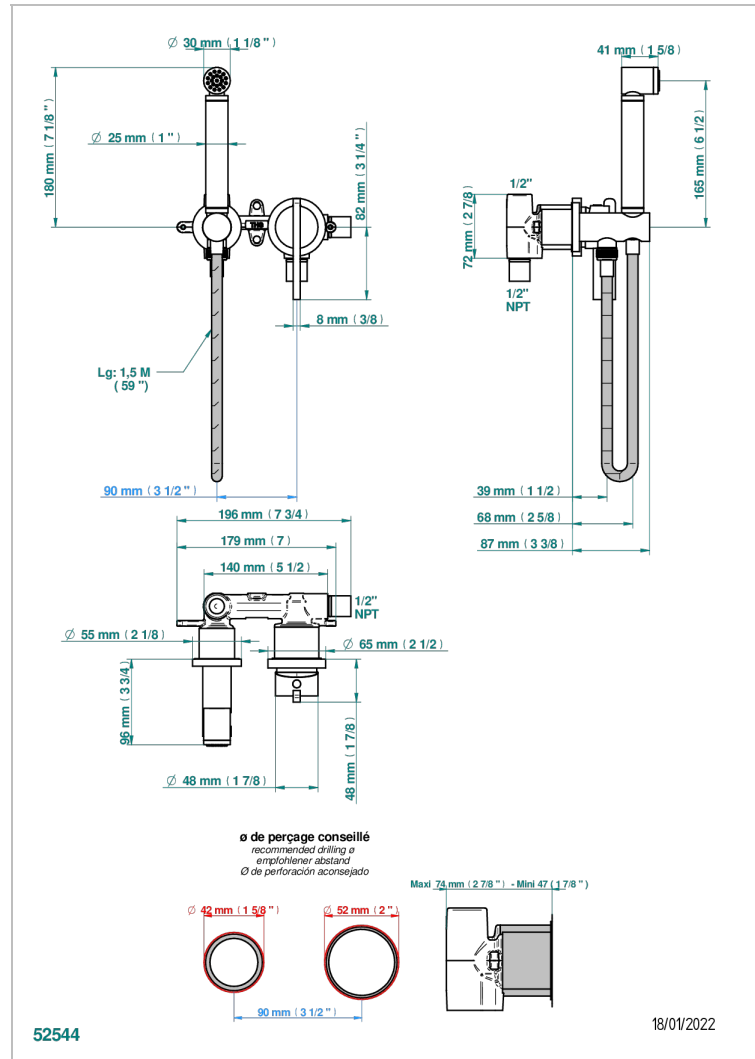

LE 11 CON MANETAS

U2B-5840/MUS

THG[®]
PARIS

Ensemble hygiénique comprenant : mitigeur, flexible renforcé 1,25 m, douchette hygiénique sans gâchette sur sortie murale avec support standard américain

CARACTERÍSTICAS

- Le 11 con manetas
- Ensemble hygiénique comprenant : mitigeur, flexible renforcé 1,25 m, douchette hygiénique sans gâchette sur sortie murale avec support standard américain

ESPECIFICACIONES TÉCNICAS

- Reconnmé : 3 bars (max. 5 bars) - Advised : 43,5 psi (max. 72 psi)
- 9,5 l/min à 3 bars (2.5 gpm at 43.5 psi)

ACABADOS DISPONIBLES

Bronce claro - D01
Cerámica negra mate - D30
Cobre viejo mate - H07
Cromo - A02
Cromo / dorado - G02
Cromo mate - C02