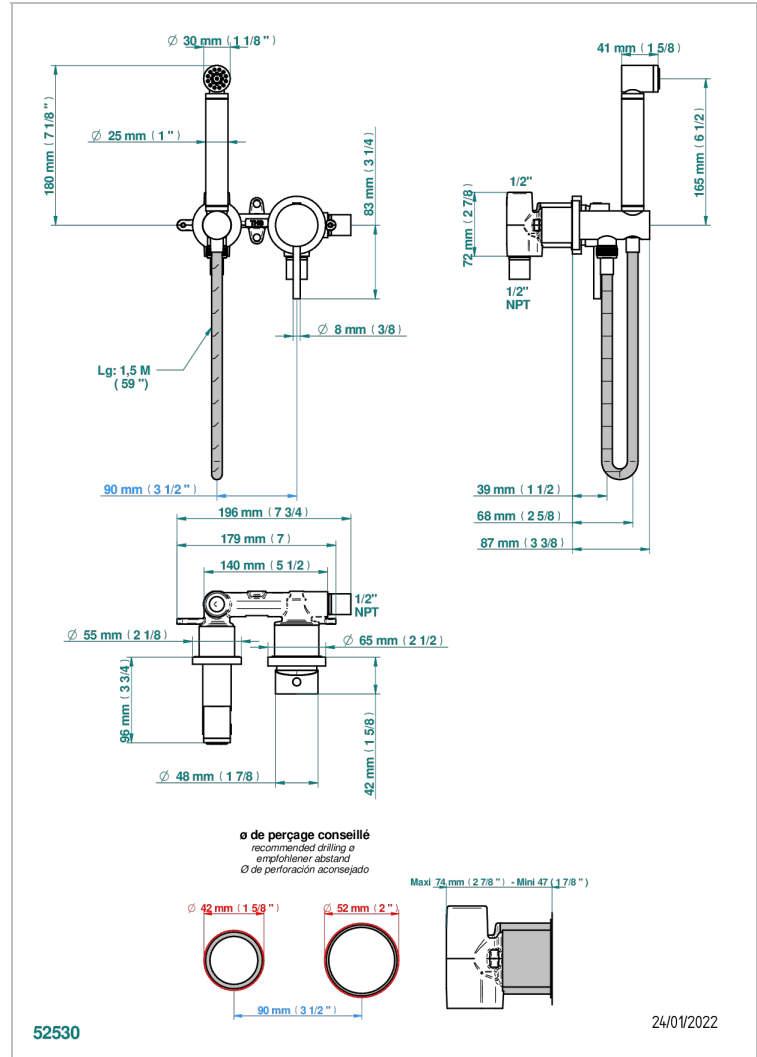

NANO CON MANETAS

G5B-5840/MUS

THG
PARIS

Ensemble hygiénique comprenant : mitigeur, flexible renforcé 1,25 m, douchette hygiénique sans gâchette sur sortie murale avec support standard américain

CARACTERÍSTICAS

- Nano con manetas
- Ensemble hygiénique comprenant : mitigeur, flexible renforcé 1,25 m, douchette hygiénique sans gâchette sur sortie murale avec support standard américain

ESPECIFICACIONES TÉCNICAS

- Recommandé : 3 bars (max. 5 bars) - Advised : 43,5 psi (max. 72 psi)
- 9,5 l/min à 3 bars (2.5 gpm at 43.5 psi)