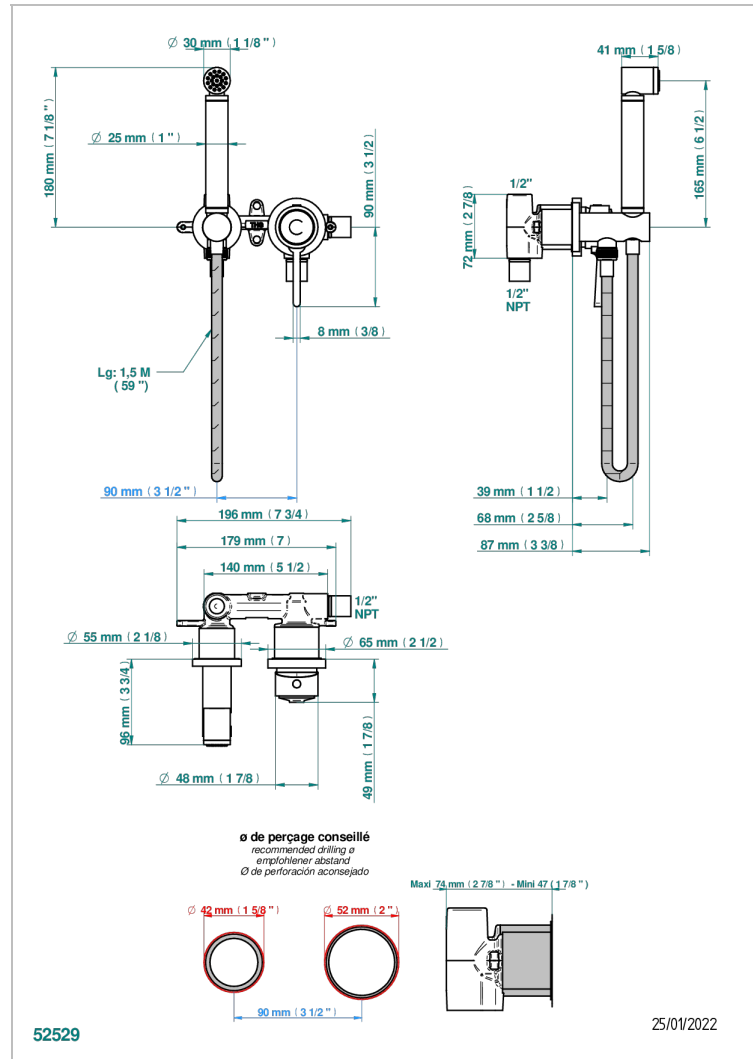

Ensemble hygiénique comprenant : mitigeur, flexible renforcé 1,25 m, douchette hygiénique sans gâchette sur sortie murale avec support standard américain

CARACTERÍSTICAS

- Spirit
- Ensemble hygiénique comprenant : mitigeur, flexible renforcé 1,25 m, douchette hygiénique sans gâchette sur sortie murale avec support standard américain

ESPECIFICACIONES TÉCNICAS

- Recommandé : 3 bars (max. 5 bars) - Advised : 43,5 psi (max. 72 psi)
- 9,5 l/min à 3 bars (2.5 gpm at 43.5 psi)

ACABADOS DISPONIBLES

Bronce claro - D01
 Cerámica negra mate - D30
 Cobre viejo mate - H07
 Cromo - A02
 Cromo / dorado - G02
 Cromo mate - C02