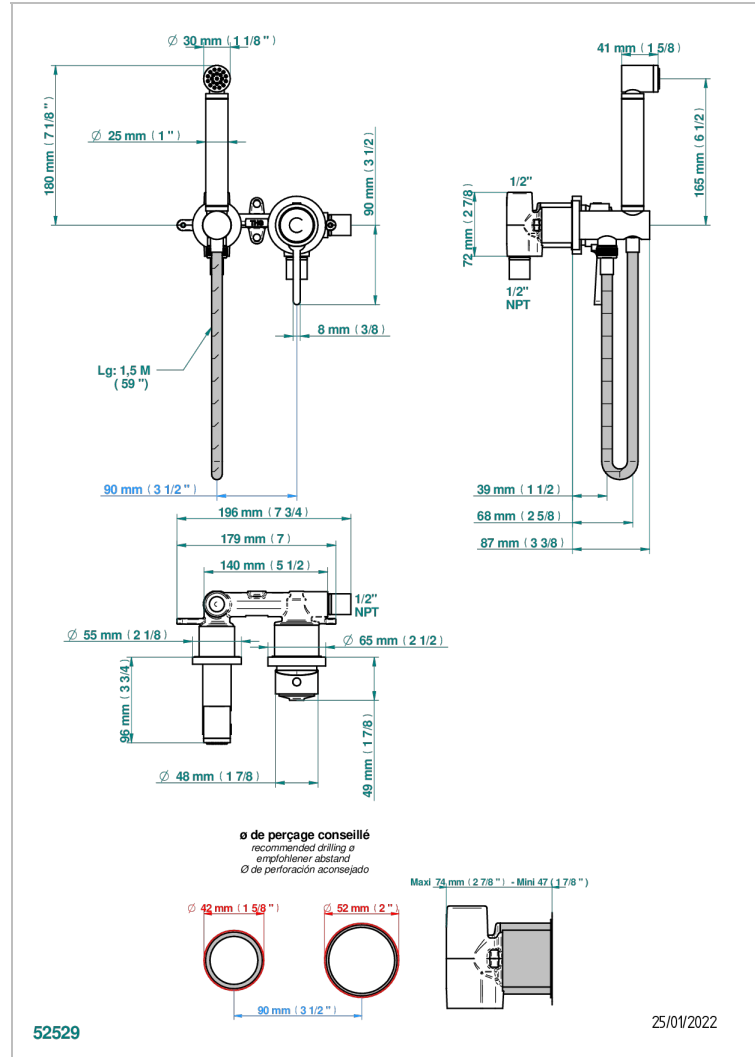

SPIRIT A MANETTES

G58-5840/MUS

THG
PARIS

Ensemble hygiénique comprenant : mitigeur, flexible renforcé 1,25 m, douchette hygiénique sans gâchette sur sortie murale avec support standard américain

CARACTÉRISTIQUES

- Douchette alimentée par un mitigeur pour plus de confort
- Flexible métallique 1,25 m renforcé
- Douchette en laiton sans gâchette avec réducteur de débit et clapet anti-retour
- Raccordement aux standards US

SPECIFICATIONS TECHNIQUES

- Recommandé : 3 bars (max. 5 bars) - Advised : 43,5 psi (max. 72 psi)
- 9,5 l/min à 3 bars (2.5 gpm at 43.5 psi)

FINITIONS DISPONIBLES

Bronze clair - D01
Chromé - A02
Chromé / doré - G02
Chromé mat - C02
Doré brillant - F01
Doré mat - F07