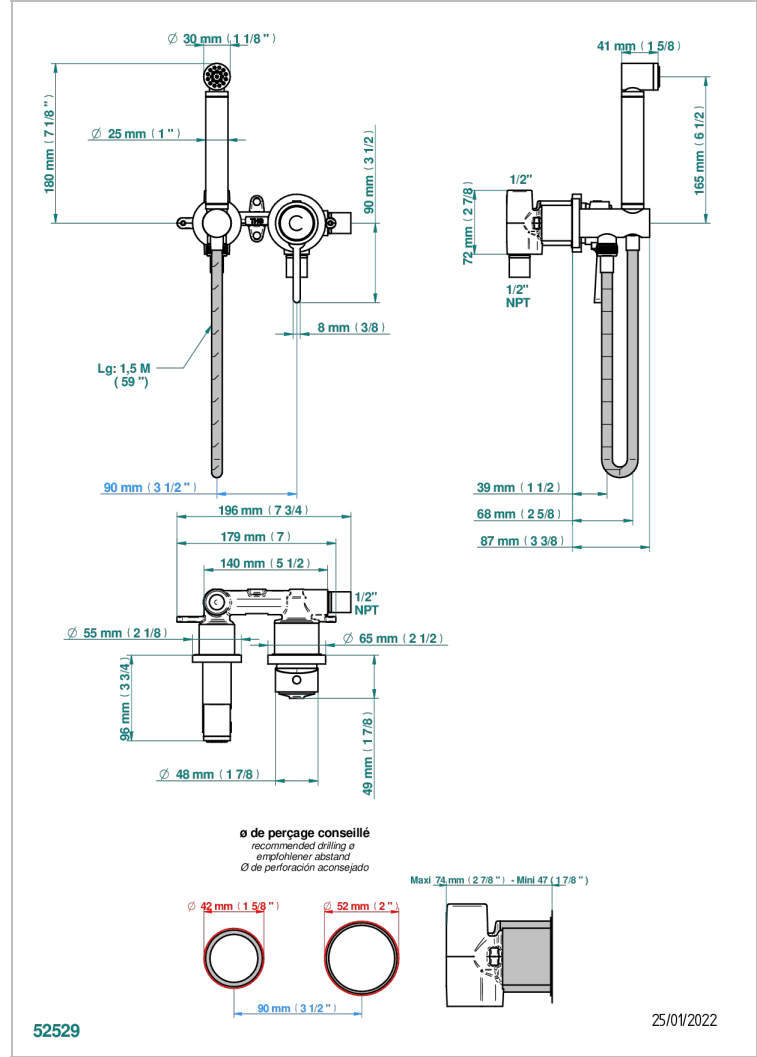

SPIRIT CON MANETAS

G58-5840/MUS

THG[®]
PARIS

Ensemble hygiénique comprenant : mitigeur, flexible renforcé 1,25 m, douchette hygiénique sans gâchette sur sortie murale avec support standard américain

CARACTERÍSTICAS

- Spirit con manetas
- Ensemble hygiénique comprenant : mitigeur, flexible renforcé 1,25 m, douchette hygiénique sans gâchette sur sortie murale avec support standard américain

ESPECIFICACIONES TÉCNICAS

- Recommandé : 3 bars (max. 5 bars) - Advised : 43,5 psi (max. 72 psi)
- 9,5 l/min à 3 bars (2.5 gpm at 43.5 psi)

ACABADOS DISPONIBLES

Bronce claro - D01
Cerámica negra mate - D30
Cobre viejo mate - H07
Cromo - A02
Cromo / dorado - G02
Cromo mate - C02