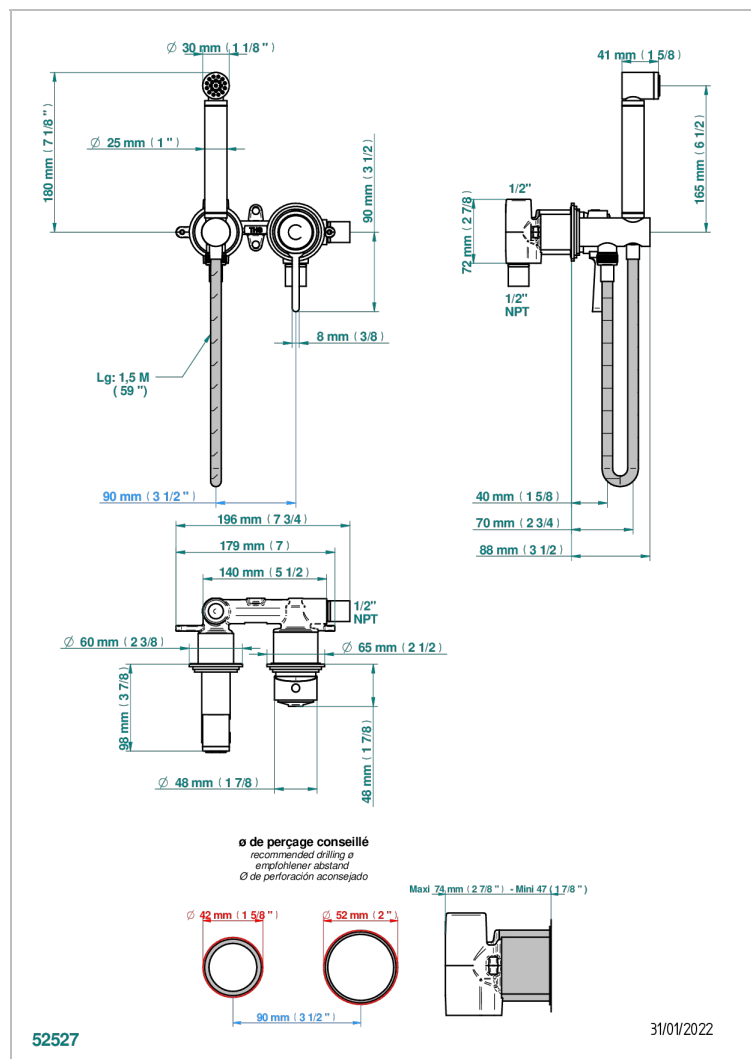

# FAUBOURG METAL A MANETTES

G2U-5840/MUS

Ensemble hygiénique comprenant : mitigeur, flexible renforcé 1,25 m, douchette hygiénique sans gâchette sur sortie murale avec support standard américain

## CARACTÉRISTIQUES

- Douchette alimentée par un mitigeur pour plus de confort
- Flexible métallique 1,25 m renforcé
- Douchette en laiton sans gâchette avec réducteur de débit et clapet anti-retour
- Raccordement aux standards US

## SPÉCIFICATIONS TECHNIQUES

- Recommandé : 3 bars (max. 5 bars) - Advised : 43,5 psi (max. 72 psi)
- 9,5 l/min à 3 bars (2.5 gpm at 43.5 psi)