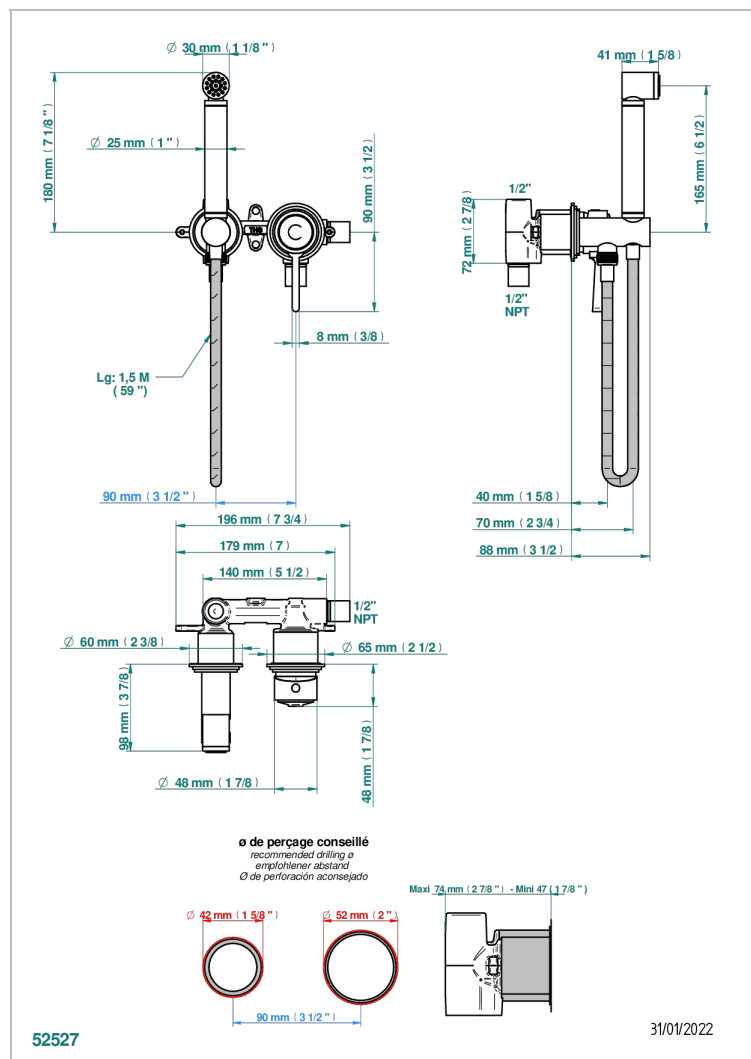

FAUBOURG METAL CON MANETAS

G2U-5840/MUS

Ensemble hygiénique comprenant : mitigeur, flexible renforcé 1,25 m, douchette hygiénique sans gâchette sur sortie murale avec support standard américain

CARACTERÍSTICAS

- Faubourg metal con manetas
- Ensemble hygiénique comprenant : mitigeur, flexible renforcé 1,25 m, douchette hygiénique sans gâchette sur sortie murale avec support standard américain

ESPECIFICACIONES TÉCNICAS

- Recommandé : 3 bars (max. 5 bars) - Advised : 43,5 psi (max. 72 psi)
- 9,5 l/min à 3 bars (2.5 gpm at 43.5 psi)

ACABADOS DISPONIBLES

Cerámica negra mate - D30
Cromo - A02
Cromo / dorado - G02
Cromo mate - C02
Dorado - F01
Dorado mate - F07