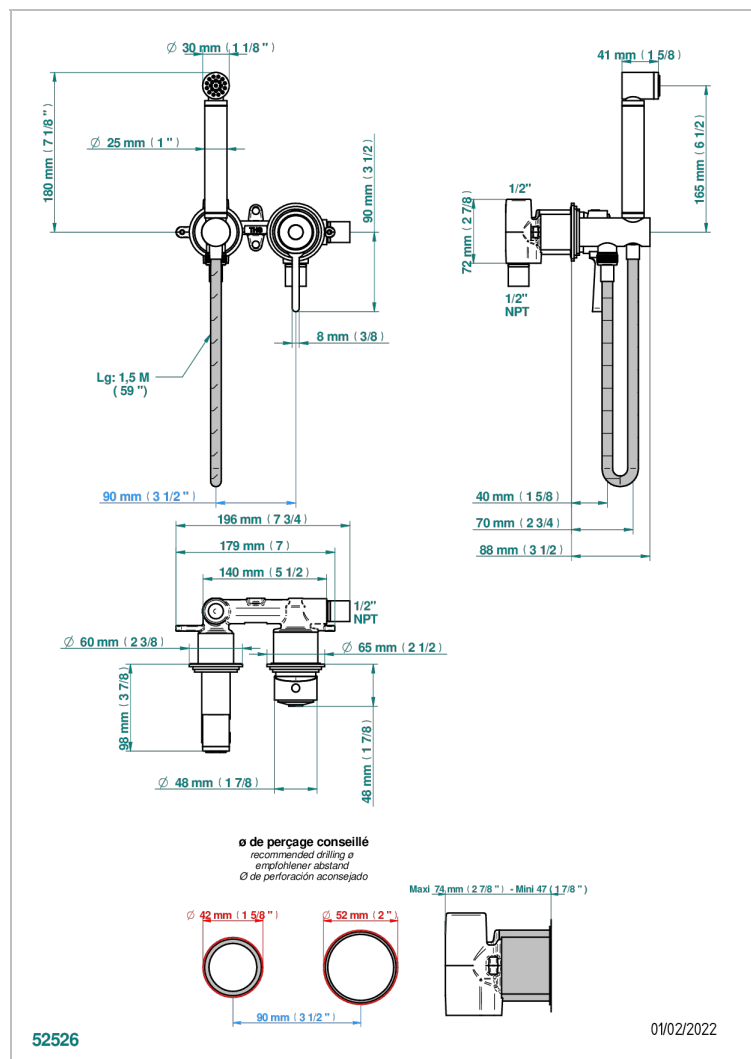

# FAUBOURG PORCELAINE NOIRE A MANETTES

G2M-5840/MUS

Ensemble hygiénique comprenant : mitigeur, flexible renforcé 1,25 m, douchette hygiénique sans gâchette sur sortie murale avec support standard américain

## CARACTÉRISTIQUES

- Douchette alimentée par un mitigeur pour plus de confort
- Flexible métallique 1,25 m renforcé
- Douchette en laiton sans gâchette avec réducteur de débit et clapet anti-retour
- Raccordement aux standards US

## SPÉCIFICATIONS TECHNIQUES

- Recommandé : 3 bars (max. 5 bars) - Advised : 43,5 psi (max. 72 psi)
- 9,5 l/min à 3 bars (2.5 gpm at 43.5 psi)