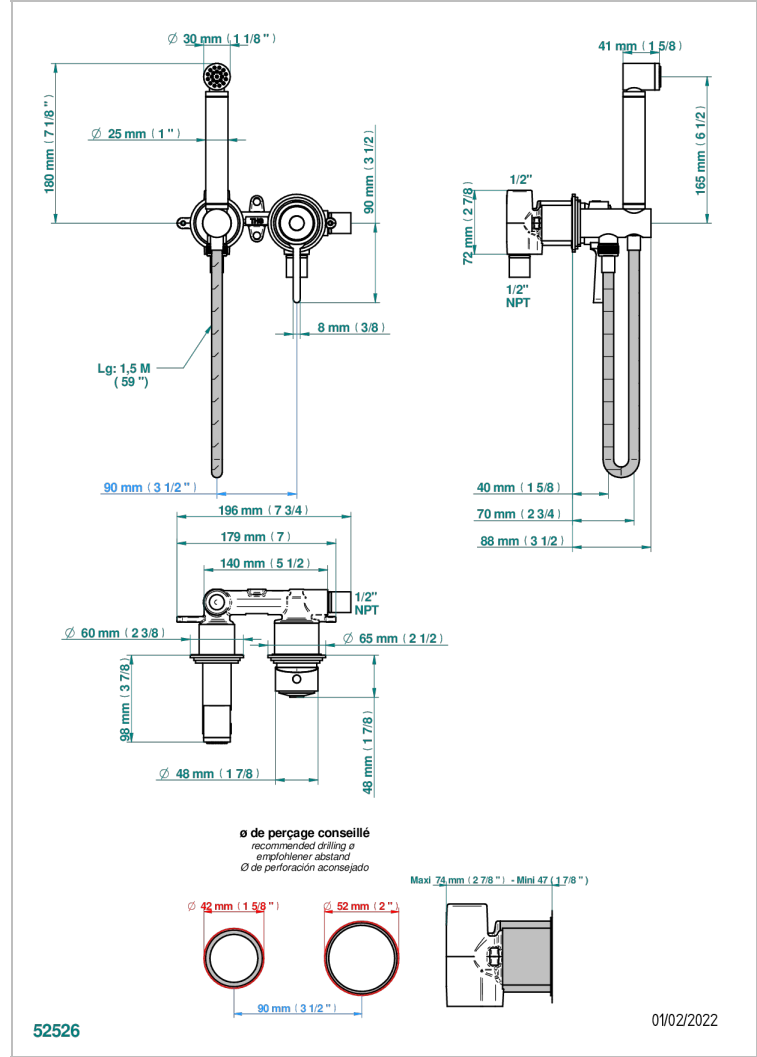

FAUBOURG PORCELANA NEGRA CON MANETAS

G2M-5840/MUS

Ensemble hygiénique comprenant : mitigeur, flexible renforcé 1,25 m, douchette hygiénique sans gâchette sur sortie murale avec support standard américain

CARACTERÍSTICAS

- Faubourg porcelana negra con manetas
- Ensemble hygiénique comprenant : mitigeur, flexible renforcé 1,25 m, douchette hygiénique sans gâchette sur sortie murale avec support standard américain

ESPECIFICACIONES TÉCNICAS

- Recommandé : 3 bars (max. 5 bars) - Advised : 43,5 psi (max. 72 psi)
- 9,5 l/min à 3 bars (2.5 gpm at 43.5 psi)

ACABADOS DISPONIBLES

Cerámica negra mate - D30
Cromo - A02
Cromo / dorado - G02
Cromo mate - C02
Dorado - F01
Dorado mate - F07