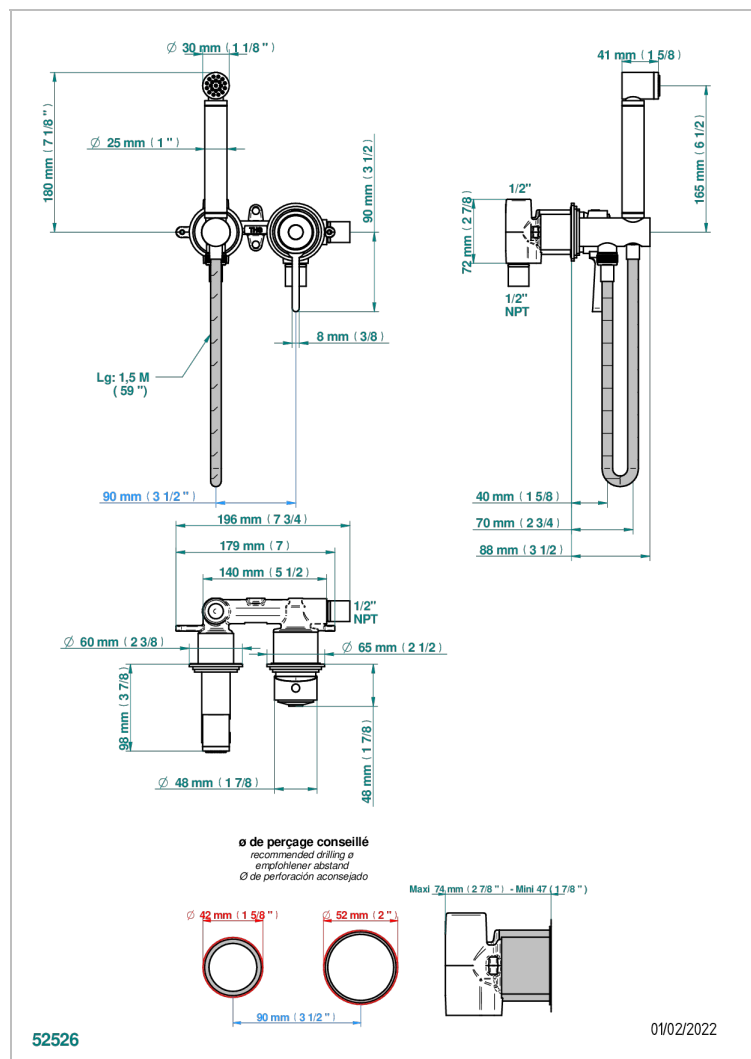

# FAUBOURG PORCELAINE NOIRE

G2L-5840/MUS

Ensemble hygiénique comprenant : mitigeur, flexible renforcé 1,25 m, douchette hygiénique sans gâchette sur sortie murale avec support standard américain

## CARACTÉRISTIQUES

- Douchette alimentée par un mitigeur pour plus de confort
- Flexible métallique 1,25 m renforcé
- Douchette en laiton sans gâchette avec réducteur de débit et clapet anti-retour
- Raccordement aux standards US

## SPECIFICATIONS TECHNIQUES

- Recommandé : 3 bars (max. 5 bars) - Advised : 43,5 psi (max. 72 psi)
- 9,5 l/min à 3 bars (2.5 gpm at 43.5 psi)