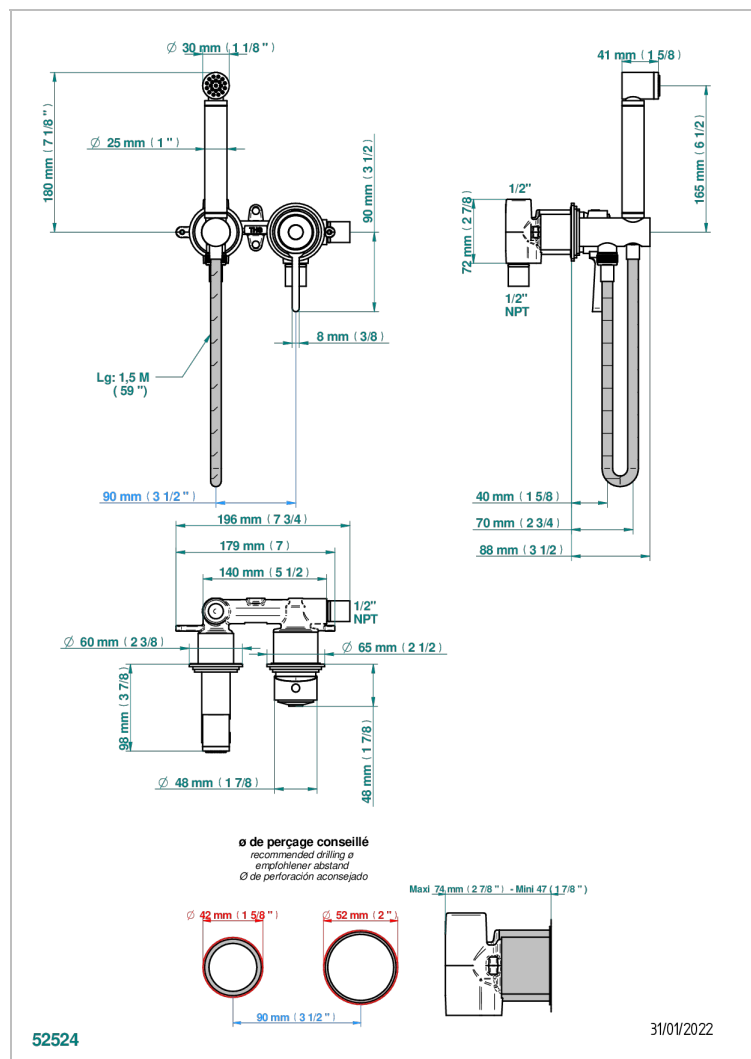

FAUBOURG PORCELAINE BLANCHE

G2K-5840/MUS

Ensemble hygiénique comprenant : mitigeur, flexible renforcé 1,25 m, douchette hygiénique sans gâchette sur sortie murale avec support standard américain

CARACTÉRISTIQUES

- Douchette alimentée par un mitigeur pour plus de confort
- Flexible métallique 1,25 m renforcé
- Douchette en laiton sans gâchette avec réducteur de débit et clapet anti-retour
- Raccordement aux standards US

SPÉCIFICATIONS TECHNIQUES

- Recommandé : 3 bars (max. 5 bars) - Advised : 43,5 psi (max. 72 psi)
- 9,5 l/min à 3 bars (2.5 gpm at 43.5 psi)

FINITIONS DISPONIBLES

Chromé - A02
Chromé / doré - G02
Chromé mat - C02
Doré brillant - F01
Doré mat - F07
Laiton fumé naturel - A13